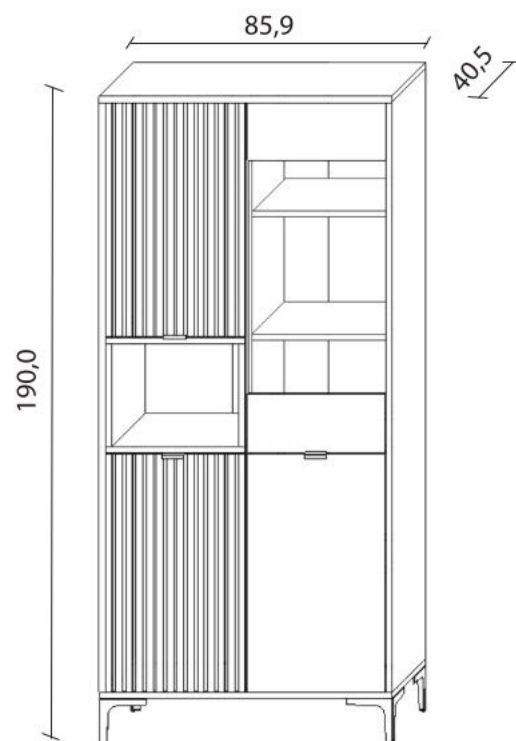

Montážní návod

NANO Systems s.r.o.
Na Nivách 1989/24
70030 Ostrava Zábřeh

Vitrína PIANO 4D

ARTEN NÁBYTEK

- | | | | | |
|-------------------|--------------------|--------------------|--------------------|-------------------|
| ① 1x 859x402x18mm | ② 1x 1729x400x18mm | ③ 1x 1729x400x18mm | ④ 1x 1729x380x18mm | ⑤ 1x 856x400x18mm |
| ⑥ 1x 690x406x18mm | ⑦ 1x 690x406x18mm | ⑧ 1x 690x406x18mm | ⑨ 1x 170x406x18mm | ⑩ 1x 170x406x18mm |
| ⑪ 1x 393x378x18mm | ⑫ 1x 408x399x18mm | ⑬ 1x 408x399x18mm | ⑭ 1x 303x399x18mm | ⑮ 1x 303x399x18mm |
| ⑯ 2x 408x380x18mm | ⑰ 3x 393x370x18mm | ⑱ 3x 1761x283x3mm | ⑲ 1x 750x388x4mm | |

A  x 2	B  x 30	C₁  x 18	D  x 80	E  x 4	G  4x16 x 32	H  3,5x16 x 22	I  x 8	J  x 1	K₁  x 4
N  x 20	O  x 1	P  3x12 x 8	S  x 2	T  x 6					