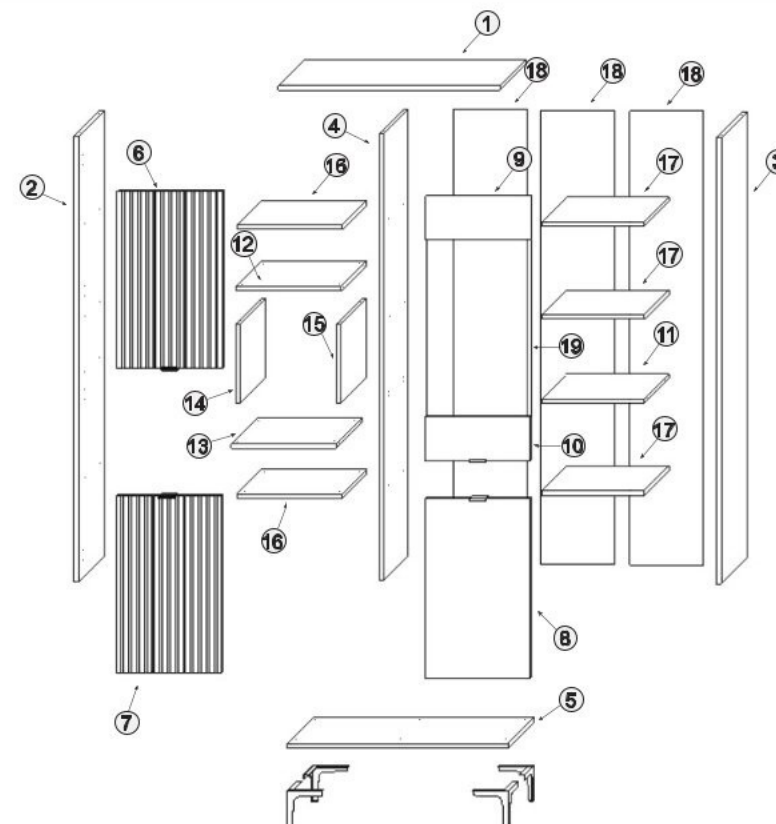

Montážní návod

NANO Systems s.r.o.
Na Nivách 1989/24
70030 Ostrava Zábřeh

Vitrína PIANO 4D

ARTEN NÁBYTEK

- | | | | | |
|-------------------|--------------------|--------------------|--------------------|-------------------|
| ① 1x 859x402x18mm | ② 1x 1729x400x18mm | ③ 1x 1729x400x18mm | ④ 1x 1729x380x18mm | ⑤ 1x 856x400x18mm |
| ⑥ 1x 690x406x18mm | ⑦ 1x 690x406x18mm | ⑧ 1x 690x406x18mm | ⑨ 1x 170x406x18mm | ⑩ 1x 170x406x18mm |
| ⑪ 1x 393x378x18mm | ⑫ 1x 408x399x18mm | ⑬ 1x 408x399x18mm | ⑭ 1x 303x399x18mm | ⑮ 1x 303x399x18mm |
| ⑯ 2x 408x380x18mm | ⑰ 3x 393x370x18mm | ⑱ 3x 1761x283x3mm | ⑲ 1x 750x388x4mm | |

A  x 2	B  x 30	C₁  x 18	D  x 80	E  x 4	G  4x16 x 32	H  3,5x16 x 22	I  x 8	J  x 1	K₁  x 4
N  x 20	O  x 1	P  3x12 x 8	S  x 2	T  x 6					