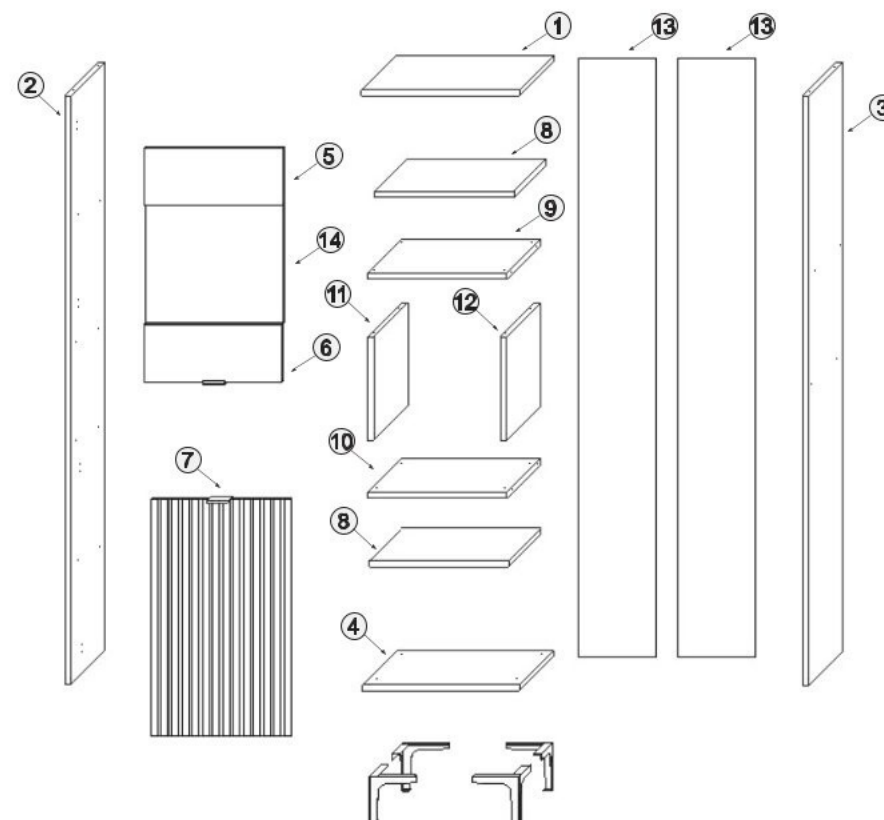

Montážní návod

NANO Systems s.r.o.
Na Nivách 1989/24
70030 Ostrava Zábřeh

Vitrína PIANO 2D

ARTEN NÁBYTEK

- | | | | | |
|-------------------|--------------------|--------------------|-------------------|-------------------|
| ① 1x 451x402x18mm | ② 1x 1729x400x18mm | ③ 1x 1729x400x18mm | ④ 1x 448x400x18mm | ⑤ 1x 170x406x18mm |
| ⑥ 1x 170x406x18mm | ⑦ 1x 690x406x18mm | ⑧ 2x 411x370x18mm | ⑨ 1x 411x399x18mm | ⑩ 1x 411x399x18mm |
| ⑪ 1x 303x399x18mm | ⑫ 1x 303x399x18mm | ⑬ 2x 1761x221x3mm | ⑭ 1x 410x405x4mm | |

A  x 2	B  x 30	C1  x 18	D  x 80	E  x 4	G  4x16 x 32	H  3,5x16 x 22	I  x 8	J  x 1	K1  x 4
N  x 20	O  x 1	P  3x12 x 8	S  x 2	T  x 6					