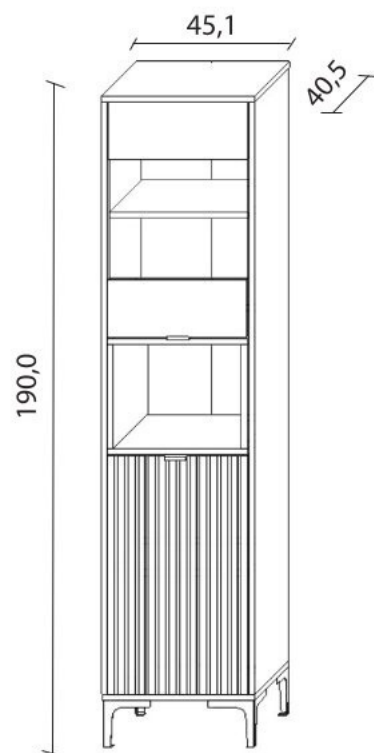

Montážní návod

NANO Systems s.r.o.
Na Nivách 1989/24
70030 Ostrava Zábřeh

Vitrína PIANO 2D

ARTEN NÁBYTEK

- | | | | | |
|-------------------|--------------------|--------------------|-------------------|-------------------|
| ① 1x 451x402x18mm | ② 1x 1729x400x18mm | ③ 1x 1729x400x18mm | ④ 1x 448x400x18mm | ⑤ 1x 170x406x18mm |
| ⑥ 1x 170x406x18mm | ⑦ 1x 690x406x18mm | ⑧ 2x 411x370x18mm | ⑨ 1x 411x399x18mm | ⑩ 1x 411x399x18mm |
| ⑪ 1x 303x399x18mm | ⑫ 1x 303x399x18mm | ⑬ 2x 1761x221x3mm | ⑭ 1x 410x405x4mm | |

A  x 2	B  x 30	C1  x 18	D  x 80	E  x 4	G  4x16 x 32	H  3,5x16 x 22	I  x 8	J  x 1	K1  x 4
N  x 20	O  x 1	P  3x12 x 8	S  x 2	T  x 6					