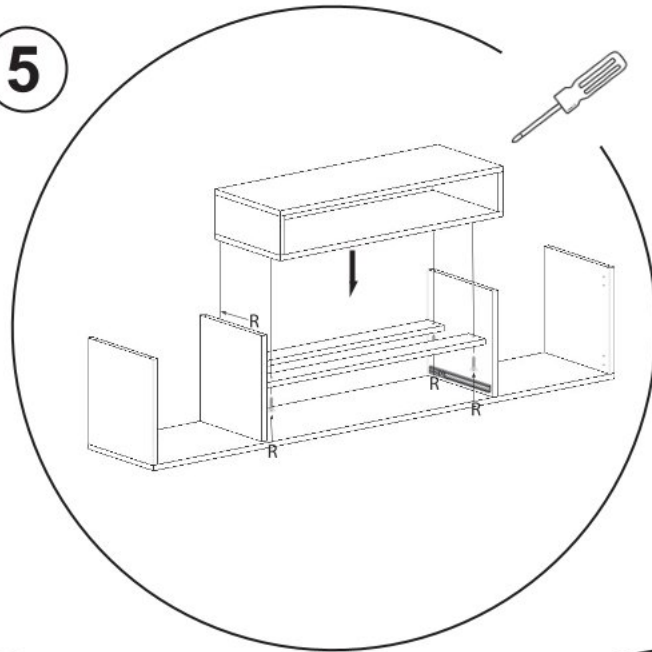

Montážní návod

NANO Systems s.r.o.
Na Nivách 1989/24
70030 Ostrava Zábřeh

TV stolek PIANO 2D1S

ARTEN NÁBYTEK

- | | | | | |
|--------------------|-------------------|-------------------|-------------------|-------------------|
| ① 1x 1700x402x18mm | ② 1x 345x400x18mm | ③ 1x 345x400x18mm | ④ 1x 345x380x18mm | ⑤ 1x 345x380x18mm |
| ⑥ 1x 1697x400x18mm | ⑦ 2x 838x100x18mm | ⑧ 1x 340x406x18mm | ⑨ 1x 340x406x18mm | ⑩ 1x 838x399x18mm |
| ⑪ 1x 838x399x18mm | ⑫ 1x 133x399x18mm | ⑬ 1x 133x399x18mm | ⑭ 1x 170x838x18mm | ⑮ 1x 355x110x18mm |
| ⑯ 1x 355x110x18mm | ⑰ 1x 775x110x18mm | ⑱ 1x 807x362x3mm | ⑲ 1x 1692x377x3mm | |

A  x 24	C₁  x 4	D  x 60	F₁  x 2	G  4x16 x 26	I  x 4	K₁  x 4	L₁  x 2	O  x 1	R  4x30 x 4
B  x 22	C₂  x 2	E  x 3	F₂  x 2	H  3,5x16 x 16	J  x 1	K₂  x 1	L₂  x 2	P  3x12 x 6	

4

5

6

7

8