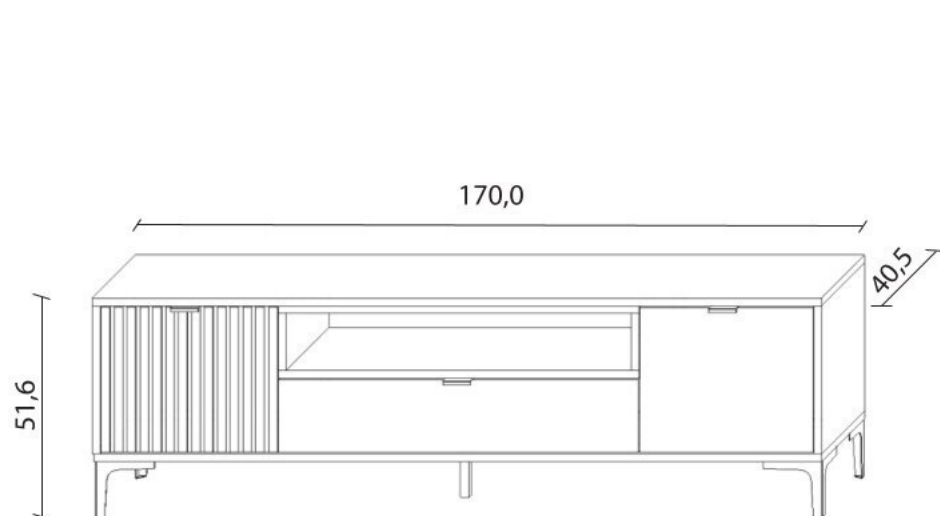

Montážní návod

NANO Systems s.r.o.
Na Nivách 1989/24
70030 Ostrava Zábřeh

TV stolek PIANO 2D1S

ARTEN NÁBYTEK

- | | | | | |
|--------------------|-------------------|-------------------|-------------------|-------------------|
| ① 1x 1700x402x18mm | ② 1x 345x400x18mm | ③ 1x 345x400x18mm | ④ 1x 345x380x18mm | ⑤ 1x 345x380x18mm |
| ⑥ 1x 1697x400x18mm | ⑦ 2x 838x100x18mm | ⑧ 1x 340x406x18mm | ⑨ 1x 340x406x18mm | ⑩ 1x 838x399x18mm |
| ⑪ 1x 838x399x18mm | ⑫ 1x 133x399x18mm | ⑬ 1x 133x399x18mm | ⑭ 1x 170x838x18mm | ⑮ 1x 355x110x18mm |
| ⑯ 1x 355x110x18mm | ⑰ 1x 775x110x18mm | ⑱ 1x 807x362x3mm | ⑲ 1x 1692x377x3mm | |

A  x 24	C₁  x 4	D  x 60	F₁  x 2	G  4x16 x 26	I  x 4	K₁  x 4	L₁  x 2	O  x 1	R  4x30 x 4
B  x 22	C₂  x 2	E  x 3	F₂  x 2	H  3,5x16 x 16	J  x 1	K₂  x 1	L₂  x 2	P  3x12 x 6	

4

5

6

7

8