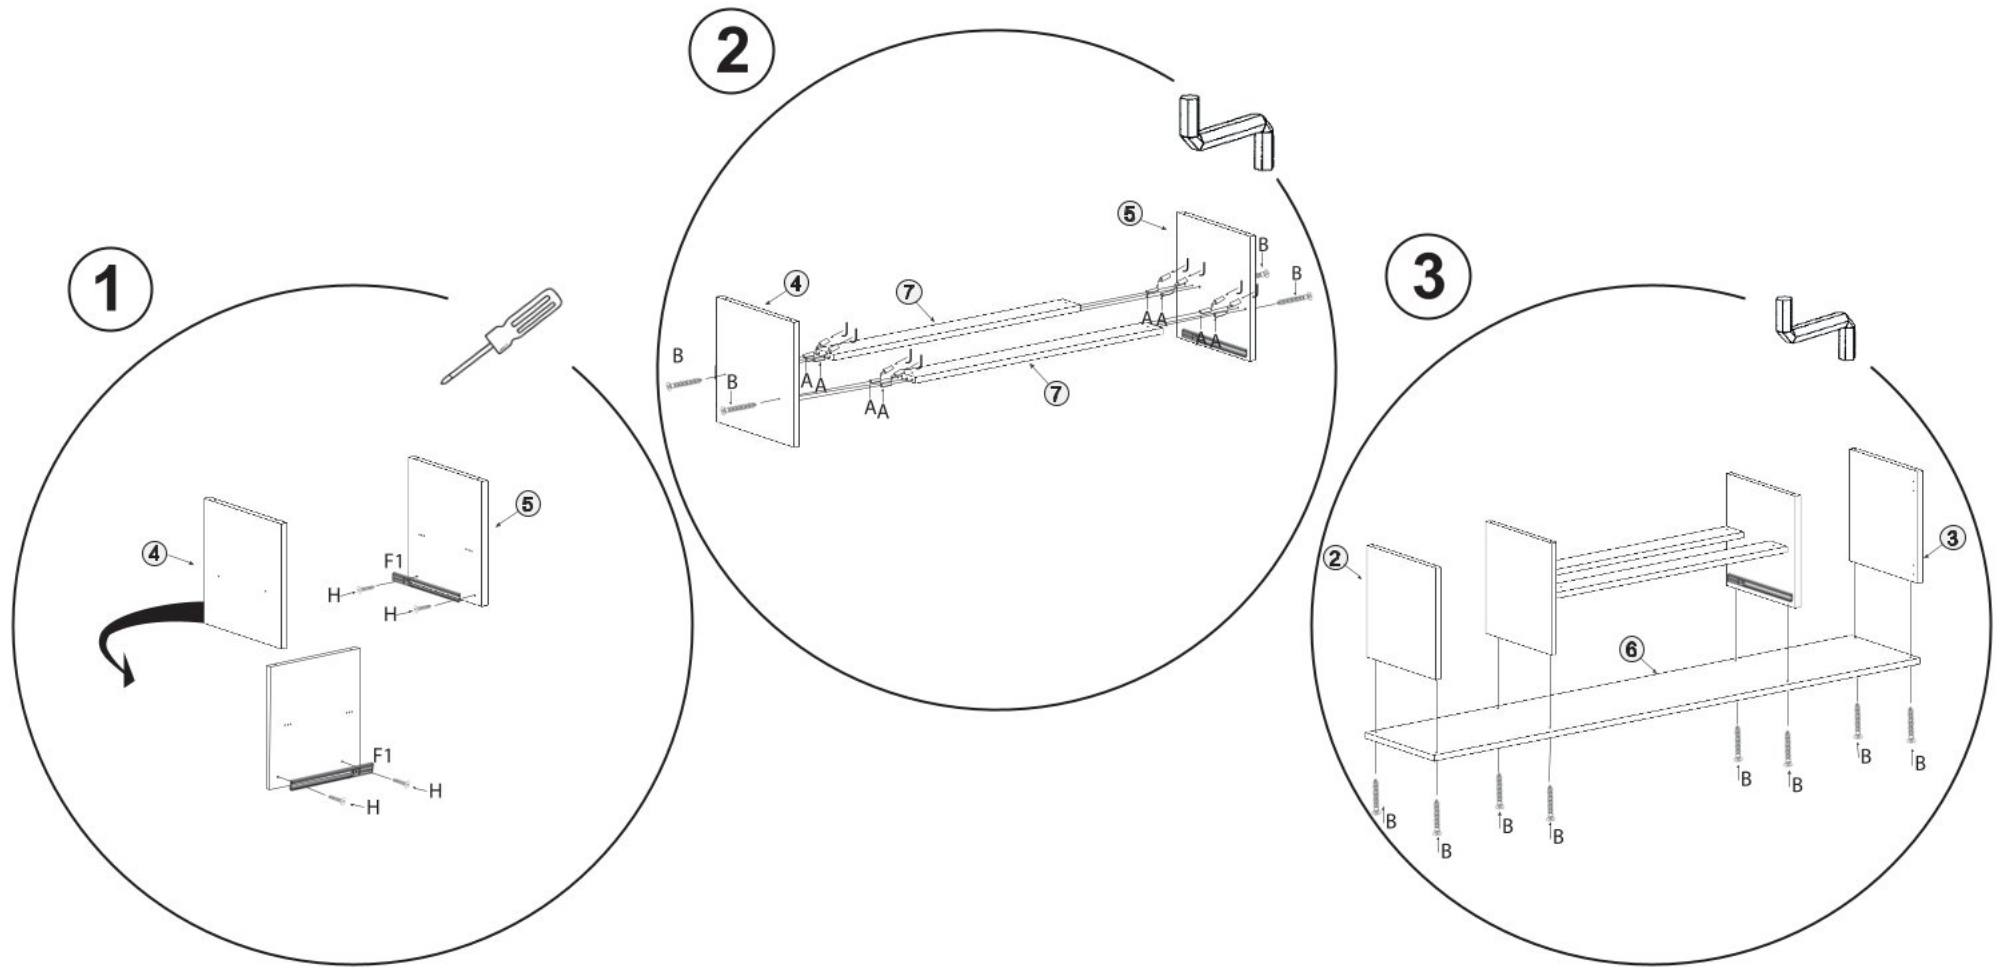

Montážní návod

NANO Systems s.r.o.
Na Nivách 1989/24
70030 Ostrava Zábřeh

TV stolek PIANO 2D1S

ARTEN NÁBYTEK

- | | | | | |
|--------------------|-------------------|-------------------|-------------------|-------------------|
| ① 1x 1700x402x18mm | ② 1x 345x400x18mm | ③ 1x 345x400x18mm | ④ 1x 345x380x18mm | ⑤ 1x 345x380x18mm |
| ⑥ 1x 1697x400x18mm | ⑦ 2x 838x100x18mm | ⑧ 1x 340x406x18mm | ⑨ 1x 340x406x18mm | ⑩ 1x 838x399x18mm |
| ⑪ 1x 838x399x18mm | ⑫ 1x 133x399x18mm | ⑬ 1x 133x399x18mm | ⑭ 1x 170x838x18mm | ⑮ 1x 355x110x18mm |
| ⑯ 1x 355x110x18mm | ⑰ 1x 775x110x18mm | ⑱ 1x 807x362x3mm | ⑲ 1x 1692x377x3mm | |

A  x 24	C₁  x 4	D  x 60	F₁  x 2	G  4x16 x 26	I  x 4	K₁  x 4	L₁  x 2	O  x 1	R  4x30 x 4
B  x 22	C₂  x 2	E  x 3	F₂  x 2	H  3,5x16 x 16	J  x 1	K₂  x 1	L₂  x 2	P  3x12 x 6	

4

5

6

7

8