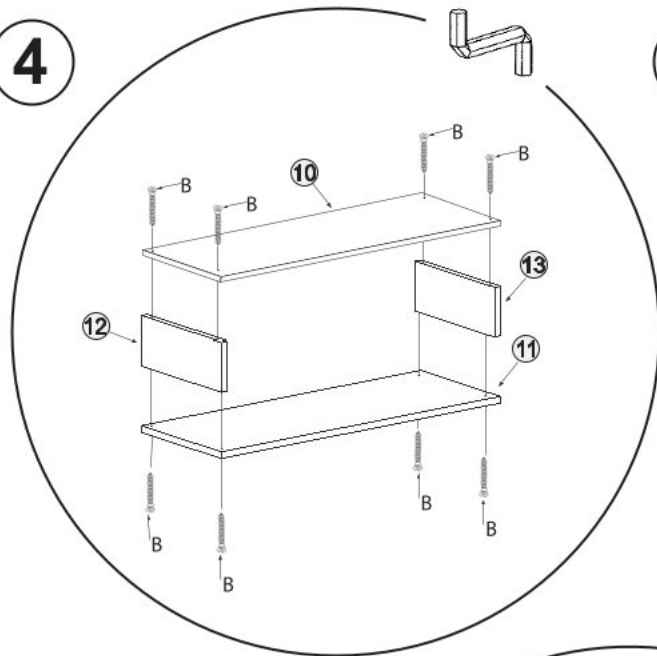

Montážní návod

NANO Systems s.r.o.
Na Nivách 1989/24
70030 Ostrava Zábřeh

TV stolek PIANO 2D1S

ARTEN NÁBYTEK

- | | | | | |
|--------------------|-------------------|-------------------|-------------------|-------------------|
| ① 1x 1700x402x18mm | ② 1x 345x400x18mm | ③ 1x 345x400x18mm | ④ 1x 345x380x18mm | ⑤ 1x 345x380x18mm |
| ⑥ 1x 1697x400x18mm | ⑦ 2x 838x100x18mm | ⑧ 1x 340x406x18mm | ⑨ 1x 340x406x18mm | ⑩ 1x 838x399x18mm |
| ⑪ 1x 838x399x18mm | ⑫ 1x 133x399x18mm | ⑬ 1x 133x399x18mm | ⑭ 1x 170x838x18mm | ⑮ 1x 355x110x18mm |
| ⑯ 1x 355x110x18mm | ⑰ 1x 775x110x18mm | ⑱ 1x 807x362x3mm | ⑲ 1x 1692x377x3mm | |

A  x 24	C₁  x 4	D  x 60	F₁  x 2	G  4x16 x 26	I  x 4	K₁  x 4	L₁  x 2	O  x 1	R  4x30 x 4
B  x 22	C₂  x 2	E  x 3	F₂  x 2	H  3,5x16 x 16	J  x 1	K₂  x 1	L₂  x 2	P  3x12 x 6	

4

5

6

7

8