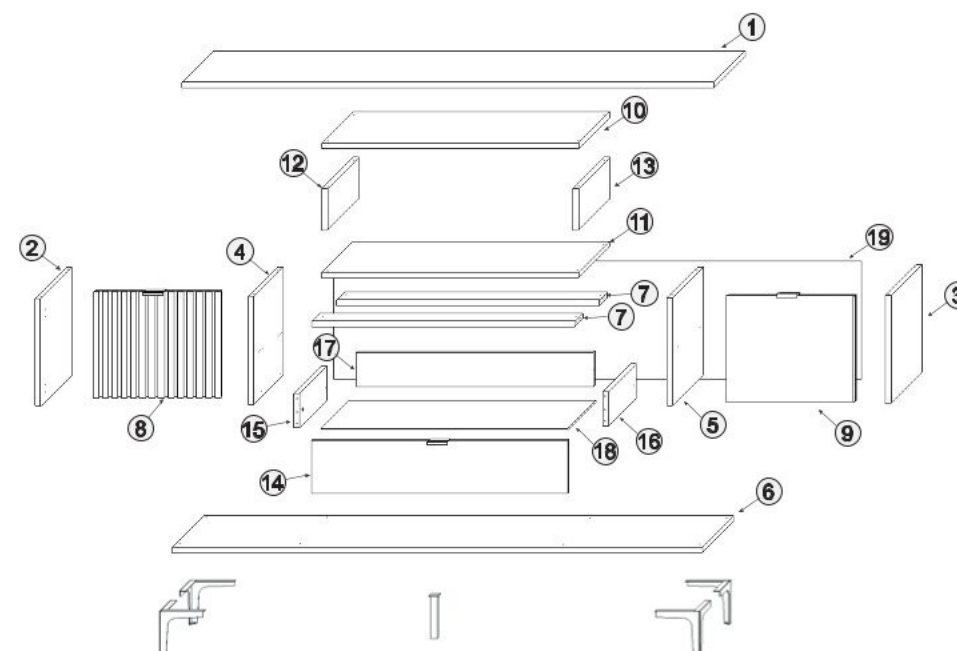

Montážní návod

NANO Systems s.r.o.
Na Nivách 1989/24
70030 Ostrava Zábřeh

TV stolek PIANO 2D1S

ARTEN NÁBYTEK

- | | | | | |
|--------------------|-------------------|-------------------|-------------------|-------------------|
| ① 1x 1700x402x18mm | ② 1x 345x400x18mm | ③ 1x 345x400x18mm | ④ 1x 345x380x18mm | ⑤ 1x 345x380x18mm |
| ⑥ 1x 1697x400x18mm | ⑦ 2x 838x100x18mm | ⑧ 1x 340x406x18mm | ⑨ 1x 340x406x18mm | ⑩ 1x 838x399x18mm |
| ⑪ 1x 838x399x18mm | ⑫ 1x 133x399x18mm | ⑬ 1x 133x399x18mm | ⑭ 1x 170x838x18mm | ⑮ 1x 355x110x18mm |
| ⑯ 1x 355x110x18mm | ⑰ 1x 775x110x18mm | ⑱ 1x 807x362x3mm | ⑲ 1x 1692x377x3mm | |

A  x 24	C₁  x 4	D  x 60	F₁  x 2	G  4x16 x 26	I  x 4	K₁  x 4	L₁  x 2	O  x 1	R  4x30 x 4
B  x 22	C₂  x 2	E  x 3	F₂  x 2	H  3,5x16 x 16	J  x 1	K₂  x 1	L₂  x 2	P  3x12 x 6	

4

5

6

7

8