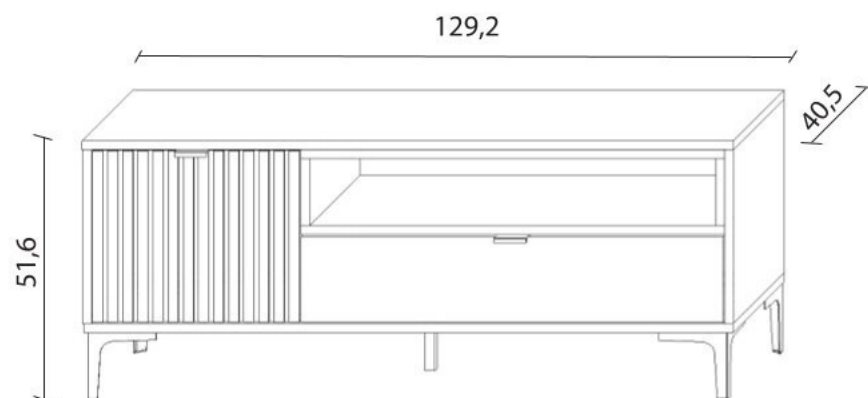

Montážní návod

NANO Systems s.r.o.
Na Nivách 1989/24
70030 Ostrava Zábřeh

TV stolek PIANO 1D1S

ARTEN NÁBYTEK

- | | | | | |
|--------------------|-------------------|-------------------|-------------------|--------------------|
| ① 1x 1292x402x18mm | ② 1x 345x400x18mm | ③ 1x 345x400x18mm | ④ 1x 345x380x18mm | ⑤ 1x 1289x400x18mm |
| ⑥ 2x 841x100x18mm | ⑦ 1x 340x406x18mm | ⑧ 1x 841x399x18mm | ⑨ 1x 841x399x18mm | ⑩ 1x 133x399x18mm |
| ⑪ 1x 133x399x18mm | ⑫ 1x 170x838x18mm | ⑬ 1x 355x110x18mm | ⑭ 1x 355x110x18mm | ⑮ 1x 778x110x18mm |
| ⑯ 1x 810x362x3mm | ⑰ 1x 1284x377x3mm | | | |

A  x 20	C₁  x 4	D  x 50	F₁  x 2	G  4x16 x 22	I  x 2	K₁  x 4	L₁  x 2	O  x 1	R  4x30 x 4
B  x 21	C₂  x 2	E  x 2	F₂  x 2	H  3,5x16 x 12	J  x 1	K₂  x 1	L₂  x 2	P  3x12 x 4	