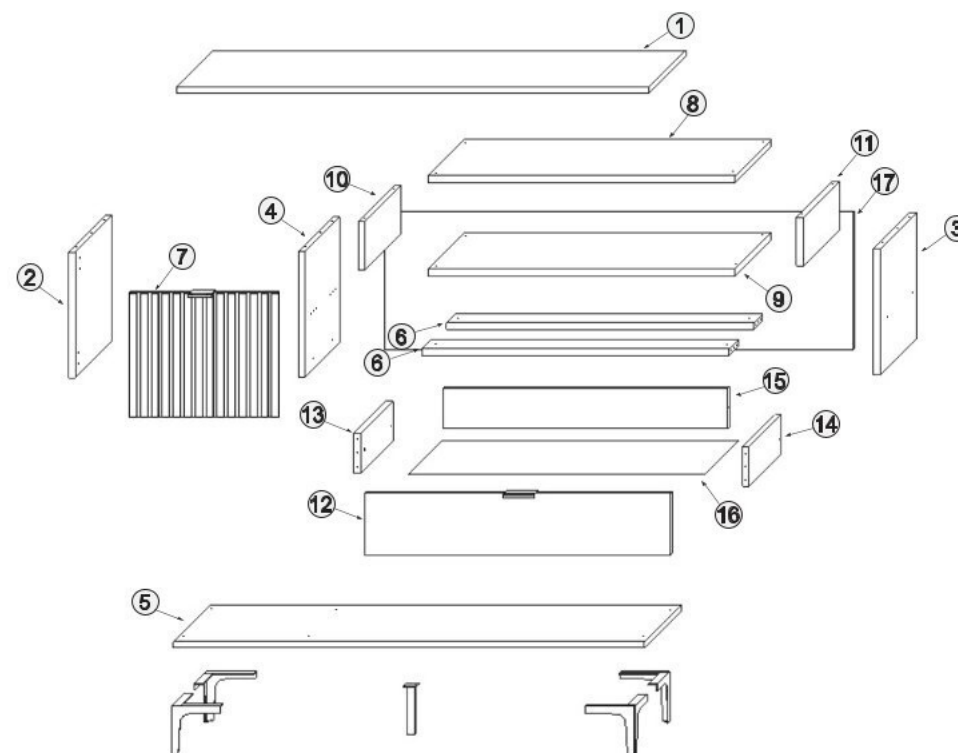

Montážní návod

NANO Systems s.r.o.
Na Nivách 1989/24
70030 Ostrava Zábřeh

TV stolek PIANO 1D1S

ARTEN NÁBYTEK

- | | | | | |
|--------------------|-------------------|-------------------|-------------------|--------------------|
| ① 1x 1292x402x18mm | ② 1x 345x400x18mm | ③ 1x 345x400x18mm | ④ 1x 345x380x18mm | ⑤ 1x 1289x400x18mm |
| ⑥ 2x 841x100x18mm | ⑦ 1x 340x406x18mm | ⑧ 1x 841x399x18mm | ⑨ 1x 841x399x18mm | ⑩ 1x 133x399x18mm |
| ⑪ 1x 133x399x18mm | ⑫ 1x 170x838x18mm | ⑬ 1x 355x110x18mm | ⑭ 1x 355x110x18mm | ⑮ 1x 778x110x18mm |
| ⑯ 1x 810x362x3mm | ⑰ 1x 1284x377x3mm | | | |

A  x 20	C₁  x 4	D  x 50	F₁  x 2	G  4x16 x 22	I  x 2	K₁  x 4	L₁  x 2	O  x 1	R  4x30 x 4
B  x 21	C₂  x 2	E  x 2	F₂  x 2	H  3,5x16 x 12	J  x 1	K₂  x 1	L₂  x 2	P  3x12 x 4	