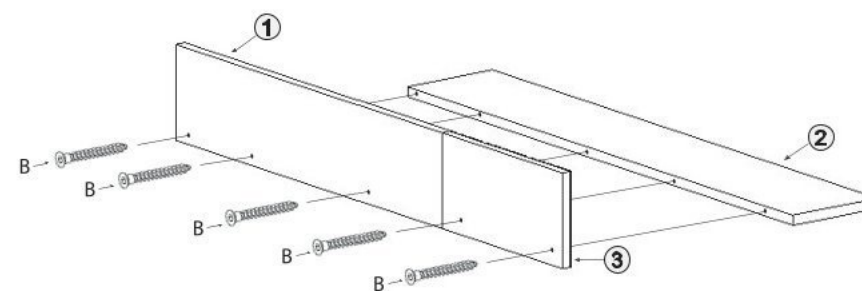

Návod k montáži

NANO Systems s.r.o.
Na Nivách 1989/24
70030 Ostrava Zábřeh

Police PIANO

ARTEN NÁBYTEK

① 1x 170x886x18mm

② 1x 1280x170x18mm

③ 1x 170x406x18mm