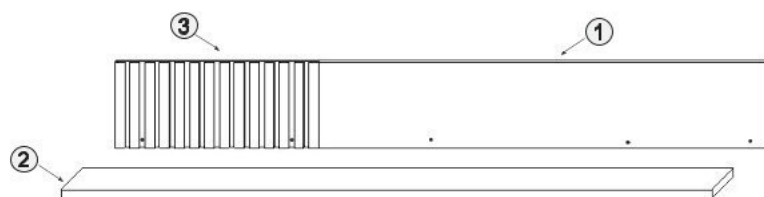

Návod k montáži

NANO Systems s.r.o.
Na Nivách 1989/24
70030 Ostrava Zábřeh

Police PIANO

ARTEN NÁBYTEK

① 1x 170x886x18mm

② 1x 1280x170x18mm

③ 1x 170x406x18mm