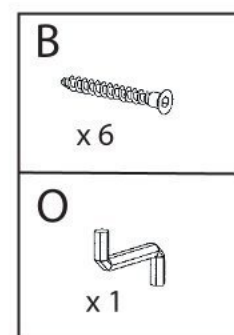

Návod k montáži

NANO Systems s.r.o.
Na Nivách 1989/24
70030 Ostrava Zábřeh

Police PIANO

ARTEN NÁBYTEK

① 1x 170x886x18mm

② 1x 1280x170x18mm

③ 1x 170x406x18mm