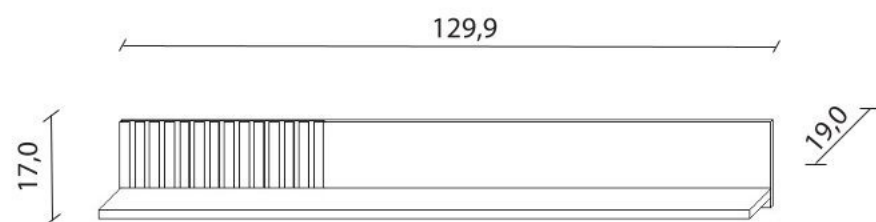

Návod k montáži

NANO Systems s.r.o.
Na Nivách 1989/24
70030 Ostrava Zábřeh

Police PIANO

ARTEN NÁBYTEK

① 1x 170x886x18mm

② 1x 1280x170x18mm

③ 1x 170x406x18mm