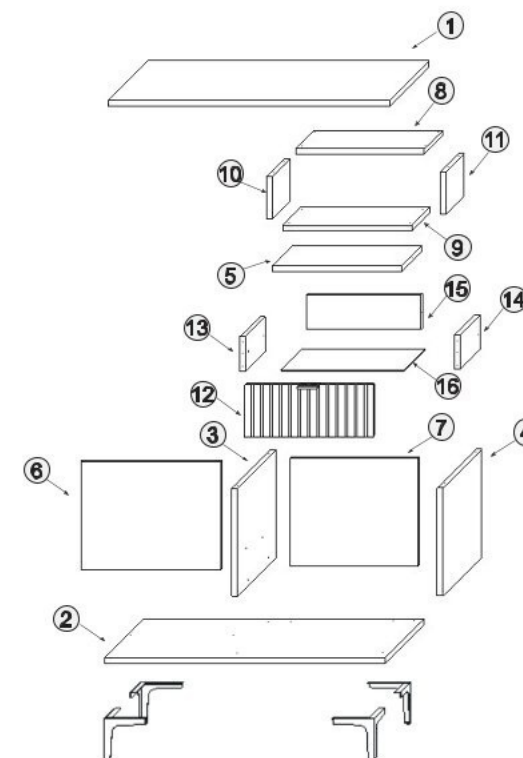

Montážní návod

NANO Systems s.r.o.
Na Nivách 1989/24
70030 Ostrava Zábřeh

Konferenční stolek PIANO

ARTEN NÁBYTEK

- | | | | | |
|-------------------|-------------------|-------------------|-------------------|-------------------|
| ① 1x 900x500x18mm | ② 1x 897x496x18mm | ③ 1x 345x496x18mm | ④ 1x 345x496x18mm | ⑤ 1x 411x259x18mm |
| ⑥ 1x 345x448x18mm | ⑦ 1x 345x411x18mm | ⑧ 1x 411x280x18mm | ⑨ 1x 411x280x18mm | ⑩ 1x 133x280x18mm |
| ⑪ 1x 133x280x18mm | ⑫ 1x 170x406x18mm | ⑬ 1x 255x110x18mm | ⑭ 1x 255x110x18mm | ⑮ 1x 348x110x18mm |
| ⑯ 1x 380x263x3mm | | | | |

A  x 15	B  x 23	C1  x 4	C2  x 2	D  x 15	E  x 1	F1  x 2	F2  x 2	G  4x16 x 16	H  3,5x16 x 8	J  x 1
K1  x 4	L1  x 2	L2  x 2	O  x 1	P  3x12 x 2	R  4x30 x 4					