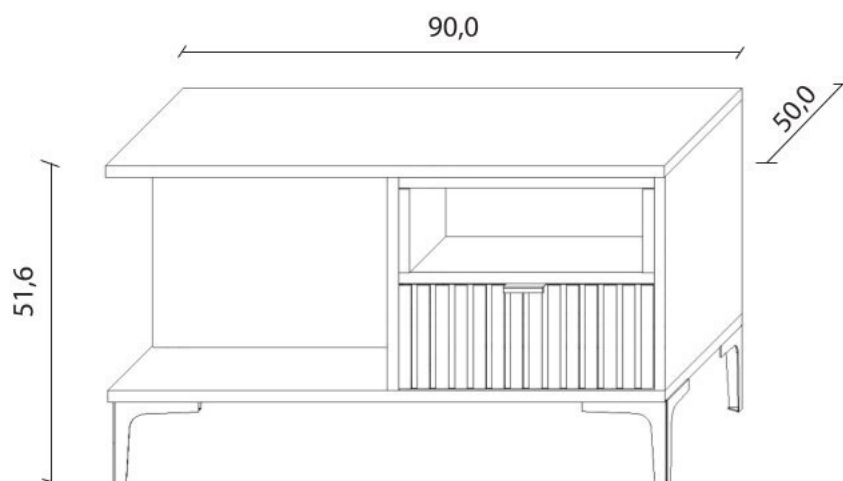

Montážní návod

NANO Systems s.r.o.
Na Nivách 1989/24
70030 Ostrava Zábřeh

Konferenční stolek PIANO

ARTEN NÁBYTEK

- | | | | | |
|-------------------|-------------------|-------------------|-------------------|-------------------|
| ① 1x 900x500x18mm | ② 1x 897x496x18mm | ③ 1x 345x496x18mm | ④ 1x 345x496x18mm | ⑤ 1x 411x259x18mm |
| ⑥ 1x 345x448x18mm | ⑦ 1x 345x411x18mm | ⑧ 1x 411x280x18mm | ⑨ 1x 411x280x18mm | ⑩ 1x 133x280x18mm |
| ⑪ 1x 133x280x18mm | ⑫ 1x 170x406x18mm | ⑬ 1x 255x110x18mm | ⑭ 1x 255x110x18mm | ⑮ 1x 348x110x18mm |
| ⑯ 1x 380x263x3mm | | | | |

A  x 15	B  x 23	C1  x 4	C2  x 2	D  x 15	E  x 1	F1  x 2	F2  x 2	G  4x16 x 16	H  3,5x16 x 8	J  x 1
K1  x 4	L1  x 2	L2  x 2	O  x 1	P  3x12 x 2	R  4x30 x 4					