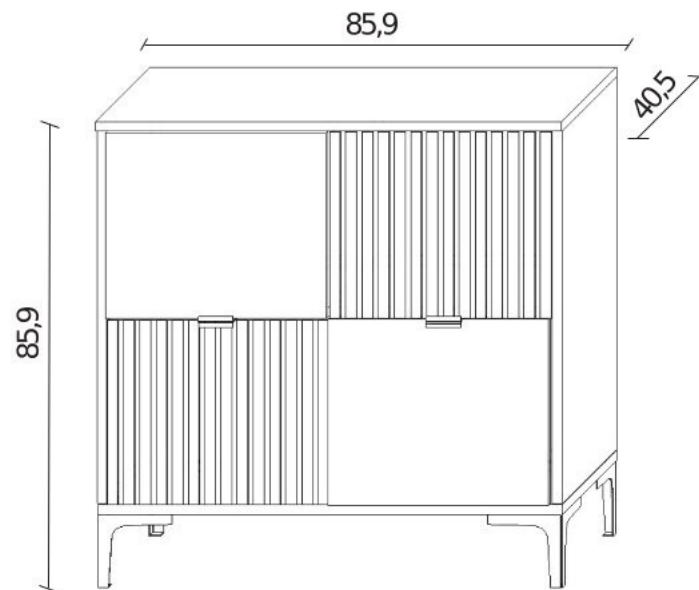

## Komoda PIANO 4D

ARTEN NÁBYTEK

- |                   |                   |                   |                   |                   |
|-------------------|-------------------|-------------------|-------------------|-------------------|
| ① 1x 859x402x18mm | ② 1x 688x400x18mm | ③ 1x 688x400x18mm | ④ 1x 856x400x18mm | ⑤ 1x 400x376x18mm |
| ⑥ 1x 400x376x18mm | ⑦ 1x 688x380x18mm | ⑧ 1x 340x406x18mm | ⑨ 1x 340x406x18mm | ⑩ 1x 340x406x18mm |
| ⑪ 1x 340x406x18mm | ⑫ 2x 851x360x3mm  |                   |                   |                   |

A	C	E	H	J	O	R
x 10	x 4	x 4	3,5x16 x 16	x 1	x 1	 x 8
B	D	G	I	K	P	
x 12	○ x 40	 x 32	x 8	x 4	3x12 x 8	