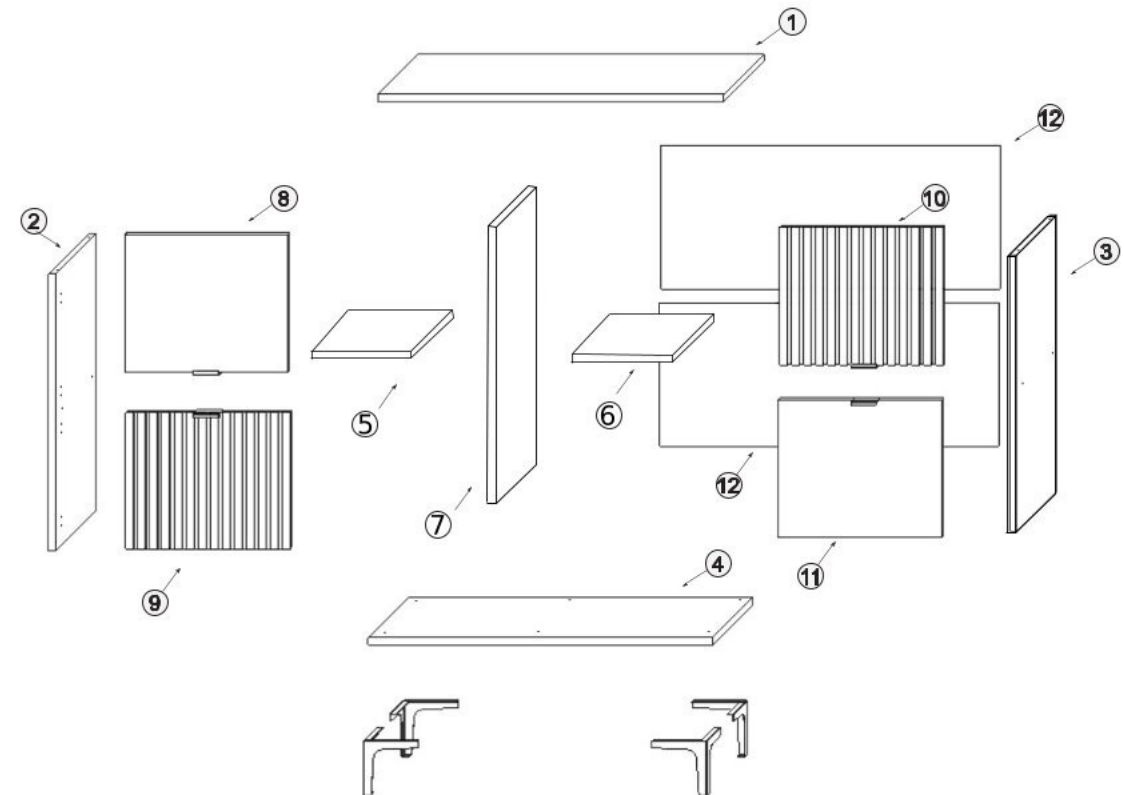

# Montážní návod

## Komoda PIANO 4D

ARTEN NÁBYTEK

- |                   |                   |                   |                   |                   |
|-------------------|-------------------|-------------------|-------------------|-------------------|
| ① 1x 859x402x18mm | ② 1x 688x400x18mm | ③ 1x 688x400x18mm | ④ 1x 856x400x18mm | ⑤ 1x 400x376x18mm |
| ⑥ 1x 400x376x18mm | ⑦ 1x 688x380x18mm | ⑧ 1x 340x406x18mm | ⑨ 1x 340x406x18mm | ⑩ 1x 340x406x18mm |
| ⑪ 1x 340x406x18mm | ⑫ 2x 851x360x3mm  |                   |                   |                   |

A	C	E	H	J	O	R
x 10	x 4	x 4	3,5x16 x 16	x 1	x 1	 x 8
B	D	G	I	K	P	
x 12	○ x 40	 x 32	x 8	x 4	3x12 x 8	