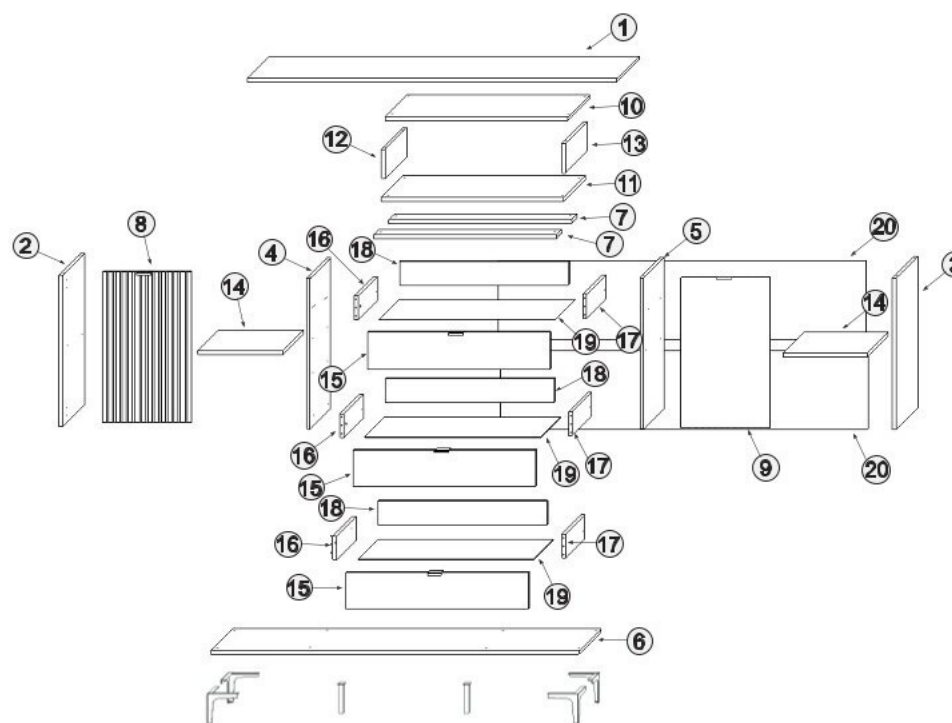

Montážní návod

Komoda PIANO 2D3S

NANO Systems s.r.o.
Na Nivách 1989/24
70030 Ostrava Zábřeh

ARTEN NÁBYTEK

- | | | | | |
|--------------------|-------------------|-------------------|-------------------|-------------------|
| ① 1x 1700x402x18mm | ② 1x 695x400x18mm | ③ 1x 695x400x18mm | ④ 1x 695x380x18mm | ⑤ 1x 695x380x18mm |
| ⑥ 1x 1697x400x18mm | ⑦ 2x 838x100x18mm | ⑧ 1x 690x406x18mm | ⑨ 1x 690x406x18mm | ⑩ 1x 838x399x18mm |
| ⑪ 1x 838x399x18mm | ⑫ 1x 137x399x18mm | ⑬ 1x 137x399x18mm | ⑭ 2x 393x375x18mm | ⑮ 3x 170x838x18mm |
| ⑯ 3x 355x110x18mm | ⑰ 3x 355x110x18mm | ⑱ 3x 775x110x18mm | ⑲ 3x 807x362x3mm | ⑳ 2x 1692x363x3mm |

A  x 32	C₁  x 4	D  x 120	F₁  x 6	G  4x16 x 28	I  x 4	K₁  x 4	L₁  x 6	N  x 4	P  3x12 x 10
B  x 26	C₂  x 6	E  x 5	F₂  x 6	H  3,5x16 x 32	J  x 1	K₂  x 2	L₂  x 6	O  x 1	R  4x30 x 4