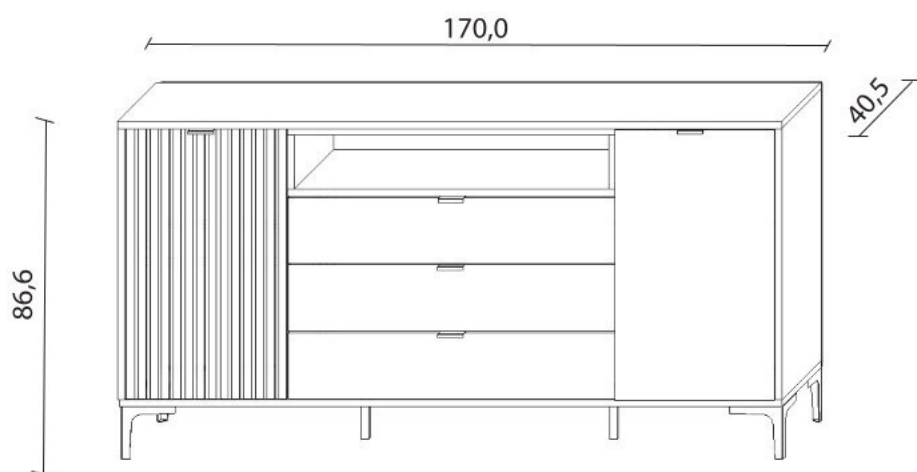

Montážní návod

Komoda PIANO 2D3S

NANO Systems s.r.o.
Na Nivách 1989/24
70030 Ostrava Zábřeh

ARTEN NÁBYTEK

- | | | | | |
|--------------------|-------------------|-------------------|-------------------|-------------------|
| ① 1x 1700x402x18mm | ② 1x 695x400x18mm | ③ 1x 695x400x18mm | ④ 1x 695x380x18mm | ⑤ 1x 695x380x18mm |
| ⑥ 1x 1697x400x18mm | ⑦ 2x 838x100x18mm | ⑧ 1x 690x406x18mm | ⑨ 1x 690x406x18mm | ⑩ 1x 838x399x18mm |
| ⑪ 1x 838x399x18mm | ⑫ 1x 137x399x18mm | ⑬ 1x 137x399x18mm | ⑭ 2x 393x375x18mm | ⑮ 3x 170x838x18mm |
| ⑯ 3x 355x110x18mm | ⑰ 3x 355x110x18mm | ⑱ 3x 775x110x18mm | ⑲ 3x 807x362x3mm | ⑳ 2x 1692x363x3mm |

A  x 32	C₁  x 4	D  x 120	F₁  x 6	G  4x16 x 28	I  x 4	K₁  x 4	L₁  x 6	N  x 4	P  3x12 x 10
B  x 26	C₂  x 6	E  x 5	F₂  x 6	H  3,5x16 x 32	J  x 1	K₂  x 2	L₂  x 6	O  x 1	R  4x30 x 4