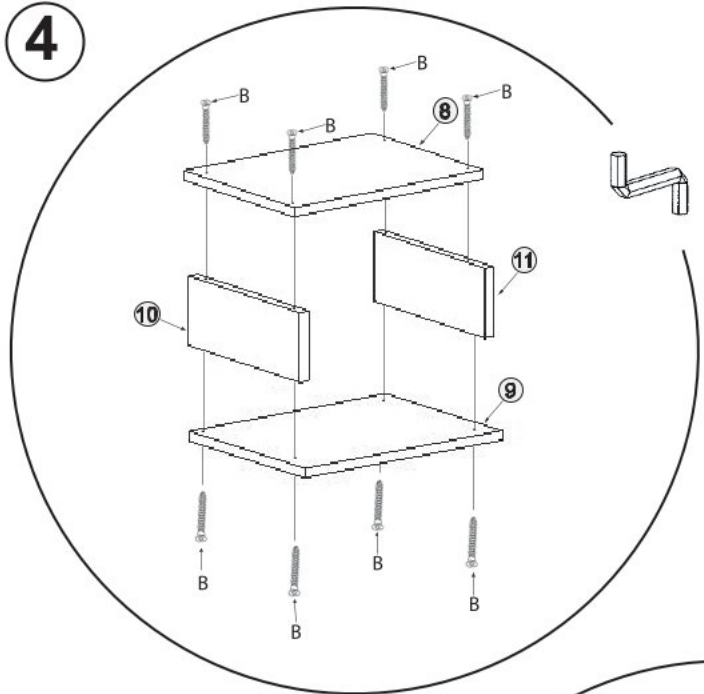

Montážní návod

Komoda PIANO 1D3S - malá

ARTEN NÁBYTEK

- | | | | | |
|-------------------|-------------------|-------------------|-------------------|-------------------|
| ① 1x 859x402x18mm | ② 1x 695x400x18mm | ③ 1x 695x400x18mm | ④ 1x 695x380x18mm | ⑤ 1x 856x400x18mm |
| ⑥ 2x 408x100x18mm | ⑦ 1x 690x406x18mm | ⑧ 1x 408x399x18mm | ⑨ 1x 408x399x18mm | ⑩ 1x 137x399x18mm |
| ⑪ 1x 137x399x18mm | ⑫ 1x 393x375x18mm | ⑬ 3x 170x406x18mm | ⑭ 3x 355x110x18mm | ⑮ 3x 355x110x18mm |
| ⑯ 3x 345x110x18mm | ⑰ 3x 377x362x3mm | ⑱ 1x 727x432x3mm | ⑲ 1x 727x417x3mm | |

A  x 29	C₁  x 4	D  x 90	F₁  x 6	G  4x16 x 24	I  x 4	K₁  x 4	L₂  x 6	O  x 1	R  4x30 x 4
B  x 24	C₂  x 6	E  x 4	F₂  x 6	H  3,5x16 x 32	J  x 1	L₁  x 6	N  x 4	P  3x12 x 8	S  x 7

4

5

6

7