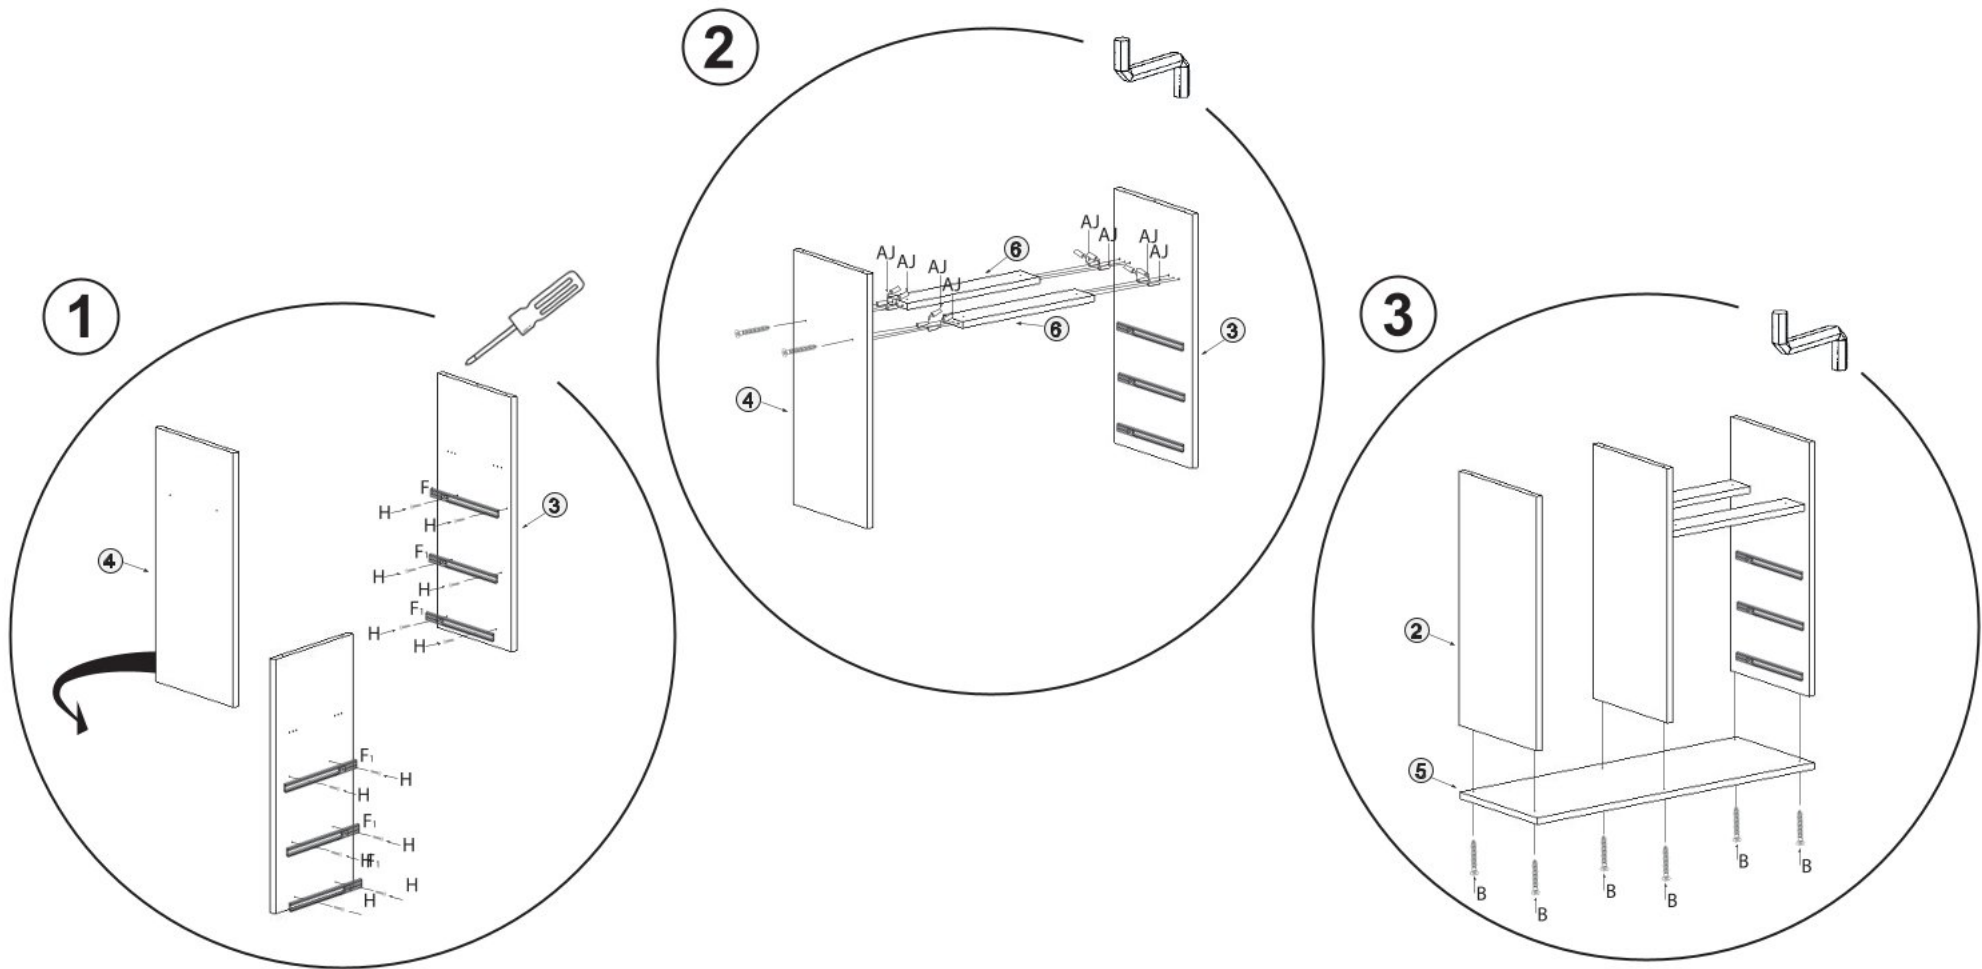

Montážní návod

Komoda PIANO 1D3S - malá

ARTEN NÁBYTEK

- | | | | | |
|-------------------|-------------------|-------------------|-------------------|-------------------|
| ① 1x 859x402x18mm | ② 1x 695x400x18mm | ③ 1x 695x400x18mm | ④ 1x 695x380x18mm | ⑤ 1x 856x400x18mm |
| ⑥ 2x 408x100x18mm | ⑦ 1x 690x406x18mm | ⑧ 1x 408x399x18mm | ⑨ 1x 408x399x18mm | ⑩ 1x 137x399x18mm |
| ⑪ 1x 137x399x18mm | ⑫ 1x 393x375x18mm | ⑬ 3x 170x406x18mm | ⑭ 3x 355x110x18mm | ⑮ 3x 355x110x18mm |
| ⑯ 3x 345x110x18mm | ⑰ 3x 377x362x3mm | ⑱ 1x 727x432x3mm | ⑲ 1x 727x417x3mm | |

A  x 29	C₁  x 4	D  x 90	F₁  x 6	G  4x16 x 24	I  x 4	K₁  x 4	L₂  x 6	O  x 1	R  4x30 x 4
B  x 24	C₂  x 6	E  x 4	F₂  x 6	H  3,5x16 x 32	J  x 1	L₁  x 6	N  x 4	P  3x12 x 8	S  x 7

4

5

6

7