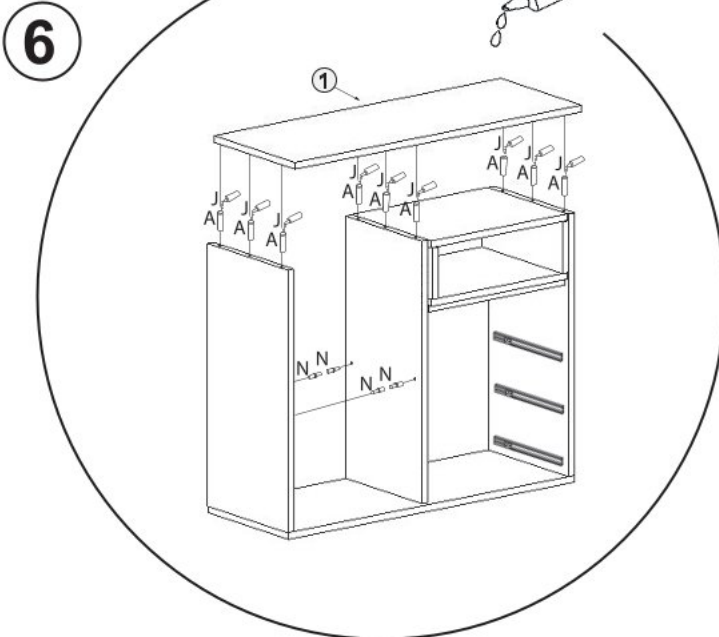

Montážní návod

Komoda PIANO 1D3S - malá

ARTEN NÁBYTEK

- | | | | | |
|-------------------|-------------------|-------------------|-------------------|-------------------|
| ① 1x 859x402x18mm | ② 1x 695x400x18mm | ③ 1x 695x400x18mm | ④ 1x 695x380x18mm | ⑤ 1x 856x400x18mm |
| ⑥ 2x 408x100x18mm | ⑦ 1x 690x406x18mm | ⑧ 1x 408x399x18mm | ⑨ 1x 408x399x18mm | ⑩ 1x 137x399x18mm |
| ⑪ 1x 137x399x18mm | ⑫ 1x 393x375x18mm | ⑬ 3x 170x406x18mm | ⑭ 3x 355x110x18mm | ⑮ 3x 355x110x18mm |
| ⑯ 3x 345x110x18mm | ⑰ 3x 377x362x3mm | ⑱ 1x 727x432x3mm | ⑲ 1x 727x417x3mm | |

A  x 29	C₁  x 4	D  x 90	F₁  x 6	G  4x16 x 24	I  x 4	K₁  x 4	L₂  x 6	O  x 1	R  4x30 x 4
B  x 24	C₂  x 6	E  x 4	F₂  x 6	H  3,5x16 x 32	J  x 1	L₁  x 6	N  x 4	P  3x12 x 8	S  x 7

4

5

6

7