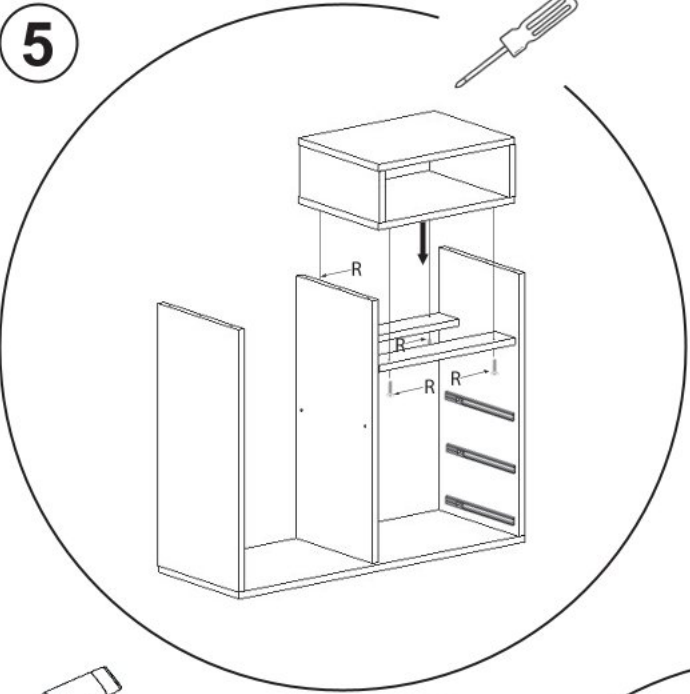

Montážní návod

Komoda PIANO 1D3S - malá

ARTEN NÁBYTEK

- | | | | | |
|-------------------|-------------------|-------------------|-------------------|-------------------|
| ① 1x 859x402x18mm | ② 1x 695x400x18mm | ③ 1x 695x400x18mm | ④ 1x 695x380x18mm | ⑤ 1x 856x400x18mm |
| ⑥ 2x 408x100x18mm | ⑦ 1x 690x406x18mm | ⑧ 1x 408x399x18mm | ⑨ 1x 408x399x18mm | ⑩ 1x 137x399x18mm |
| ⑪ 1x 137x399x18mm | ⑫ 1x 393x375x18mm | ⑬ 3x 170x406x18mm | ⑭ 3x 355x110x18mm | ⑮ 3x 355x110x18mm |
| ⑯ 3x 345x110x18mm | ⑰ 3x 377x362x3mm | ⑱ 1x 727x432x3mm | ⑲ 1x 727x417x3mm | |

A  x 29	C₁  x 4	D  x 90	F₁  x 6	G  4x16 x 24	I  x 4	K₁  x 4	L₂  x 6	O  x 1	R  4x30 x 4
B  x 24	C₂  x 6	E  x 4	F₂  x 6	H  3,5x16 x 32	J  x 1	L₁  x 6	N  x 4	P  3x12 x 8	S  x 7

4

5

6

7