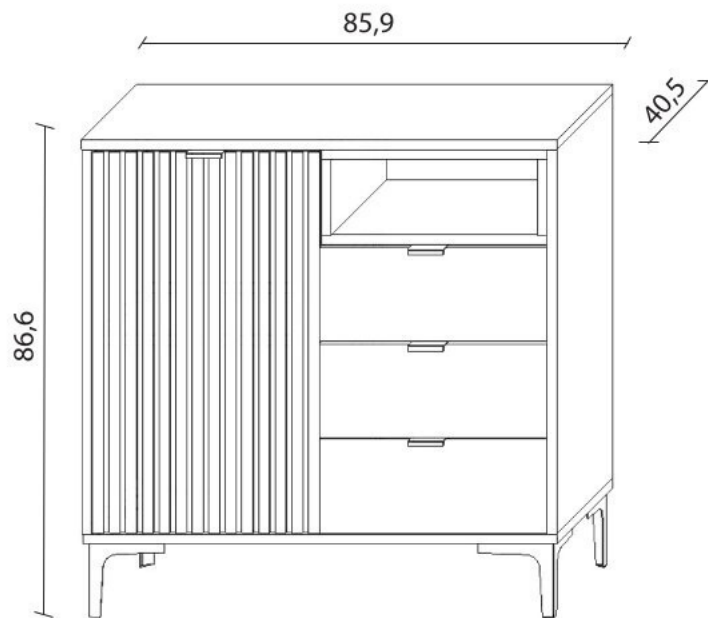

Montážní návod

Komoda PIANO 1D3S - malá

ARTEN NÁBYTEK

- | | | | | |
|-------------------|-------------------|-------------------|-------------------|-------------------|
| ① 1x 859x402x18mm | ② 1x 695x400x18mm | ③ 1x 695x400x18mm | ④ 1x 695x380x18mm | ⑤ 1x 856x400x18mm |
| ⑥ 2x 408x100x18mm | ⑦ 1x 690x406x18mm | ⑧ 1x 408x399x18mm | ⑨ 1x 408x399x18mm | ⑩ 1x 137x399x18mm |
| ⑪ 1x 137x399x18mm | ⑫ 1x 393x375x18mm | ⑬ 3x 170x406x18mm | ⑭ 3x 355x110x18mm | ⑮ 3x 355x110x18mm |
| ⑯ 3x 345x110x18mm | ⑰ 3x 377x362x3mm | ⑱ 1x 727x432x3mm | ⑲ 1x 727x417x3mm | |

A  x 29	C₁  x 4	D  x 90	F₁  x 6	G  4x16 x 24	I  x 4	K₁  x 4	L₂  x 6	O  x 1	R  4x30 x 4
B  x 24	C₂  x 6	E  x 4	F₂  x 6	H  3,5x16 x 32	J  x 1	L₁  x 6	N  x 4	P  3x12 x 8	S  x 7

4

5

6

7