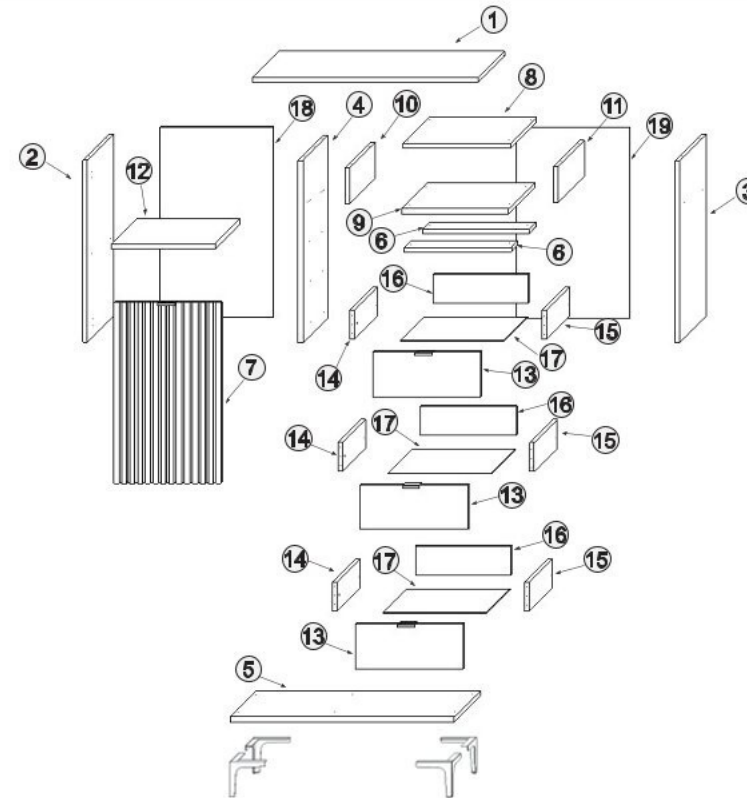

Montážní návod

Komoda PIANO 1D3S - malá

ARTEN NÁBYTEK

- | | | | | |
|-------------------|-------------------|-------------------|-------------------|-------------------|
| ① 1x 859x402x18mm | ② 1x 695x400x18mm | ③ 1x 695x400x18mm | ④ 1x 695x380x18mm | ⑤ 1x 856x400x18mm |
| ⑥ 2x 408x100x18mm | ⑦ 1x 690x406x18mm | ⑧ 1x 408x399x18mm | ⑨ 1x 408x399x18mm | ⑩ 1x 137x399x18mm |
| ⑪ 1x 137x399x18mm | ⑫ 1x 393x375x18mm | ⑬ 3x 170x406x18mm | ⑭ 3x 355x110x18mm | ⑮ 3x 355x110x18mm |
| ⑯ 3x 345x110x18mm | ⑰ 3x 377x362x3mm | ⑱ 1x 727x432x3mm | ⑲ 1x 727x417x3mm | |

A  x 29	C₁  x 4	D  x 90	F₁  x 6	G  4x16 x 24	I  x 4	K₁  x 4	L₂  x 6	O  x 1	R  4x30 x 4
B  x 24	C₂  x 6	E  x 4	F₂  x 6	H  3,5x16 x 32	J  x 1	L₁  x 6	N  x 4	P  3x12 x 8	S  x 7

4

5

6

7