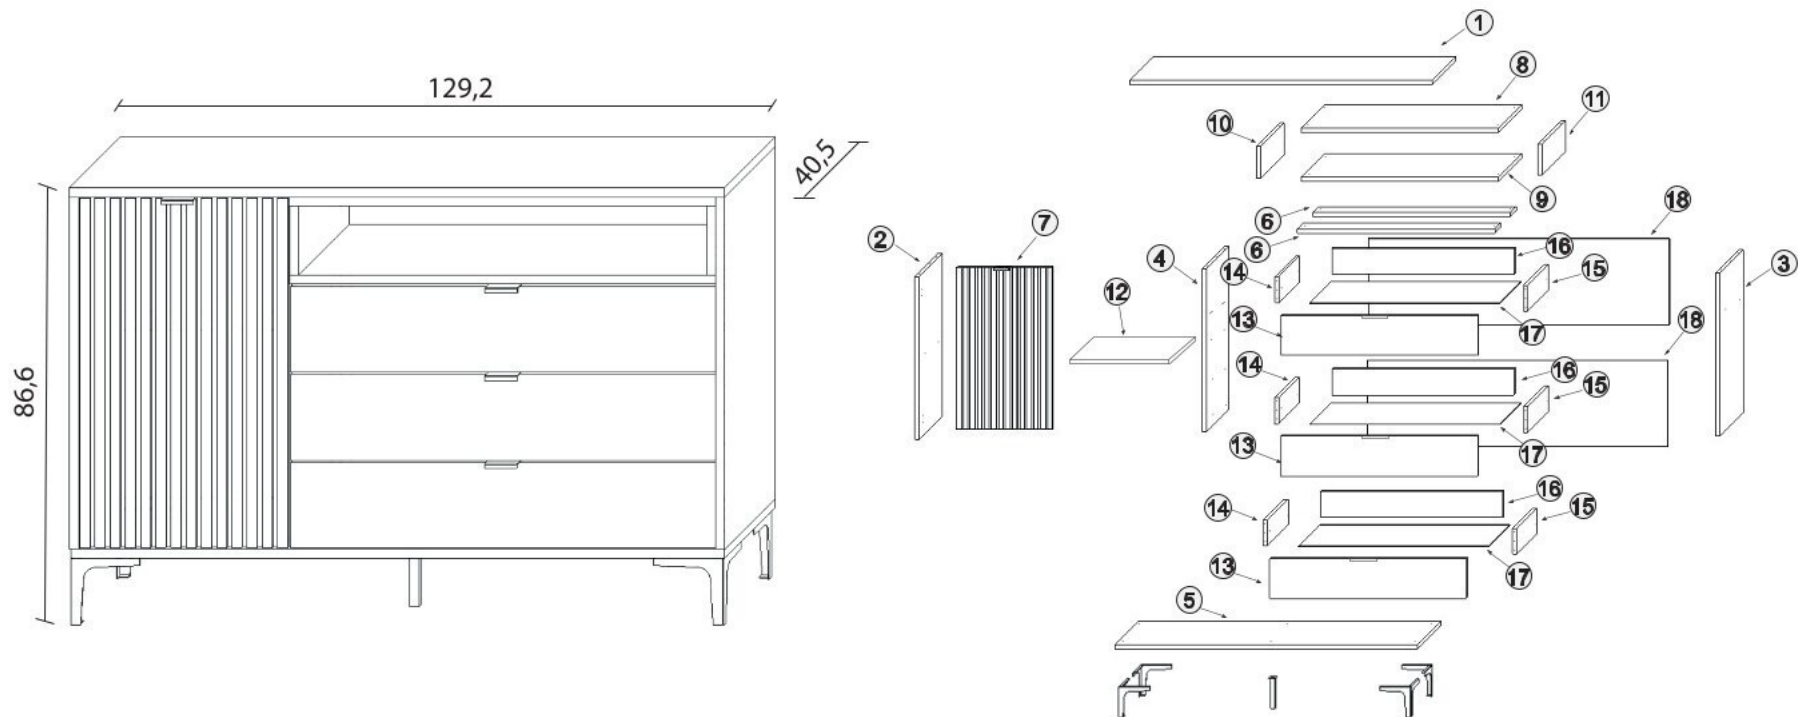

Montážní návod

Komoda PIANO 1D3S

ARTEN NÁBYTEK

- | | | | | |
|--------------------|-------------------|-------------------|-------------------|--------------------|
| ① 1x 1292x402x18mm | ② 1x 695x400x18mm | ③ 1x 695x400x18mm | ④ 1x 695x380x18mm | ⑤ 1x 1289x400x18mm |
| ⑥ 2x 841x100x18mm | ⑦ 1x 690x406x18mm | ⑧ 1x 841x399x18mm | ⑨ 1x 841x399x18mm | ⑩ 1x 137x399x18mm |
| ⑪ 1x 137x399x18mm | ⑫ 1x 393x375x18mm | ⑬ 3x 170x838x18mm | ⑭ 3x 355x110x18mm | ⑮ 3x 355x110x18mm |
| ⑯ 3x 778x110x18mm | ⑰ 3x 810x362x3mm | ⑱ 2x 1284x363x3mm | | |

A  x 29	C₁  x 4	D  x 120	F₁  x 6	G  4x16 x 26	I  x 4	K₁  x 4	L₁  x 6	N  x 4	P  3x12 x 8	S  x 1
B  x 24	C₂  x 6	E  x 4	F₂  x 6	H  3,5x16 x 32	J  x 1	K₂  x 1	L₂  x 6	O  x 1	R  4x30 x 4	