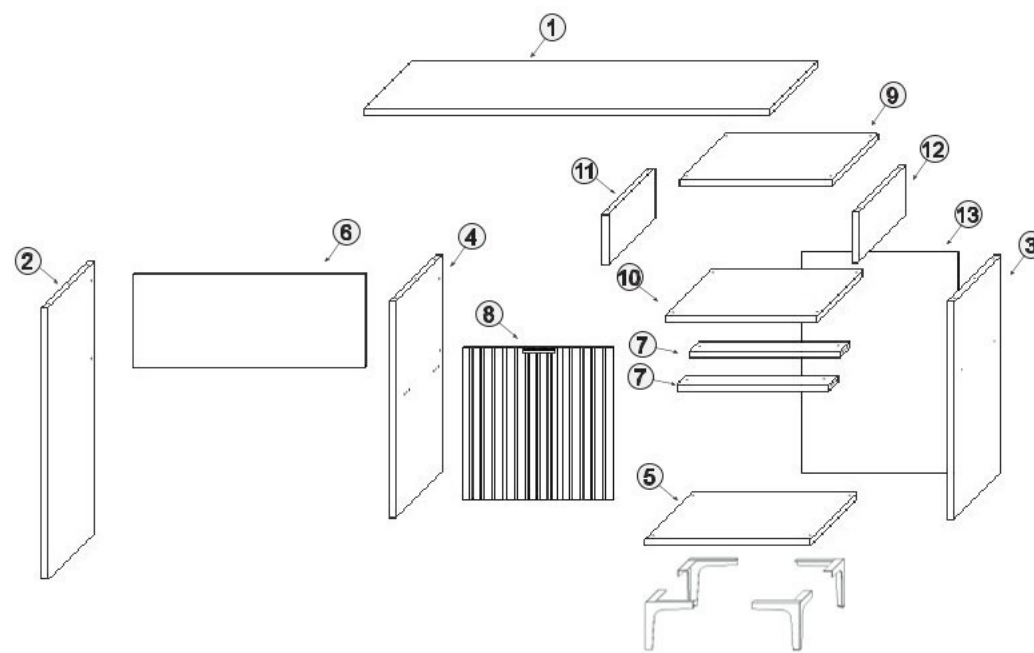

Montážní návod

NANO Systems s.r.o.
Na Nivách 1989/24
70030 Ostrava Zábřeh

Psací stůl PIANO

ARTEN NÁBYTEK

- | | | | | |
|--------------------|-------------------|-------------------|-------------------|-------------------|
| ① 1x 1100x525x18mm | ② 1x 738x480x18mm | ③ 1x 575x480x18mm | ④ 1x 575x480x18mm | ⑤ 1x 449x480x18mm |
| ⑥ 1x 200x631x18mm | ⑦ 1x 457x406x18mm | ⑧ 1x 411x460x18mm | ⑨ 1x 110x406x18mm | ⑩ 1x 410x70x18mm |
| ⑪ 1x 410x70x18mm | ⑫ 1x 349x70x18mm | ⑬ 1x 380x417x3mm | ⑭ 1x 590x442x3mm | |

A  x 17	B  x 26	C₁  x 6	D  x 30	E  x 1	G  4x16 x 20	H  3,5x16 x 4	I  x 2	J  x 1	K₁  x 4
O  x 1	P  3x12 x 2	R  4x30 x 4							