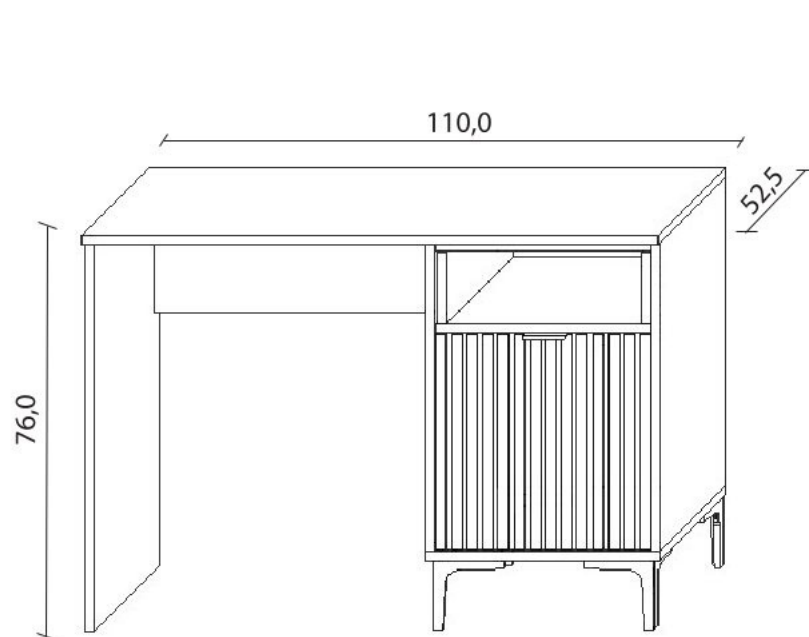

Montážní návod

NANO Systems s.r.o.
Na Nivách 1989/24
70030 Ostrava Zábřeh

Psací stůl PIANO

ARTEN NÁBYTEK

- | | | | | |
|--------------------|-------------------|-------------------|-------------------|-------------------|
| ① 1x 1100x525x18mm | ② 1x 738x480x18mm | ③ 1x 575x480x18mm | ④ 1x 575x480x18mm | ⑤ 1x 449x480x18mm |
| ⑥ 1x 200x631x18mm | ⑦ 1x 457x406x18mm | ⑧ 1x 411x460x18mm | ⑨ 1x 110x406x18mm | ⑩ 1x 410x70x18mm |
| ⑪ 1x 410x70x18mm | ⑫ 1x 349x70x18mm | ⑬ 1x 380x417x3mm | ⑭ 1x 590x442x3mm | |

A  x 17	B  x 26	C₁  x 6	D  x 30	E  x 1	G  4x16 x 20	H  3,5x16 x 4	I  x 2	J  x 1	K₁  x 4
O  x 1	P  3x12 x 2	R  4x30 x 4							