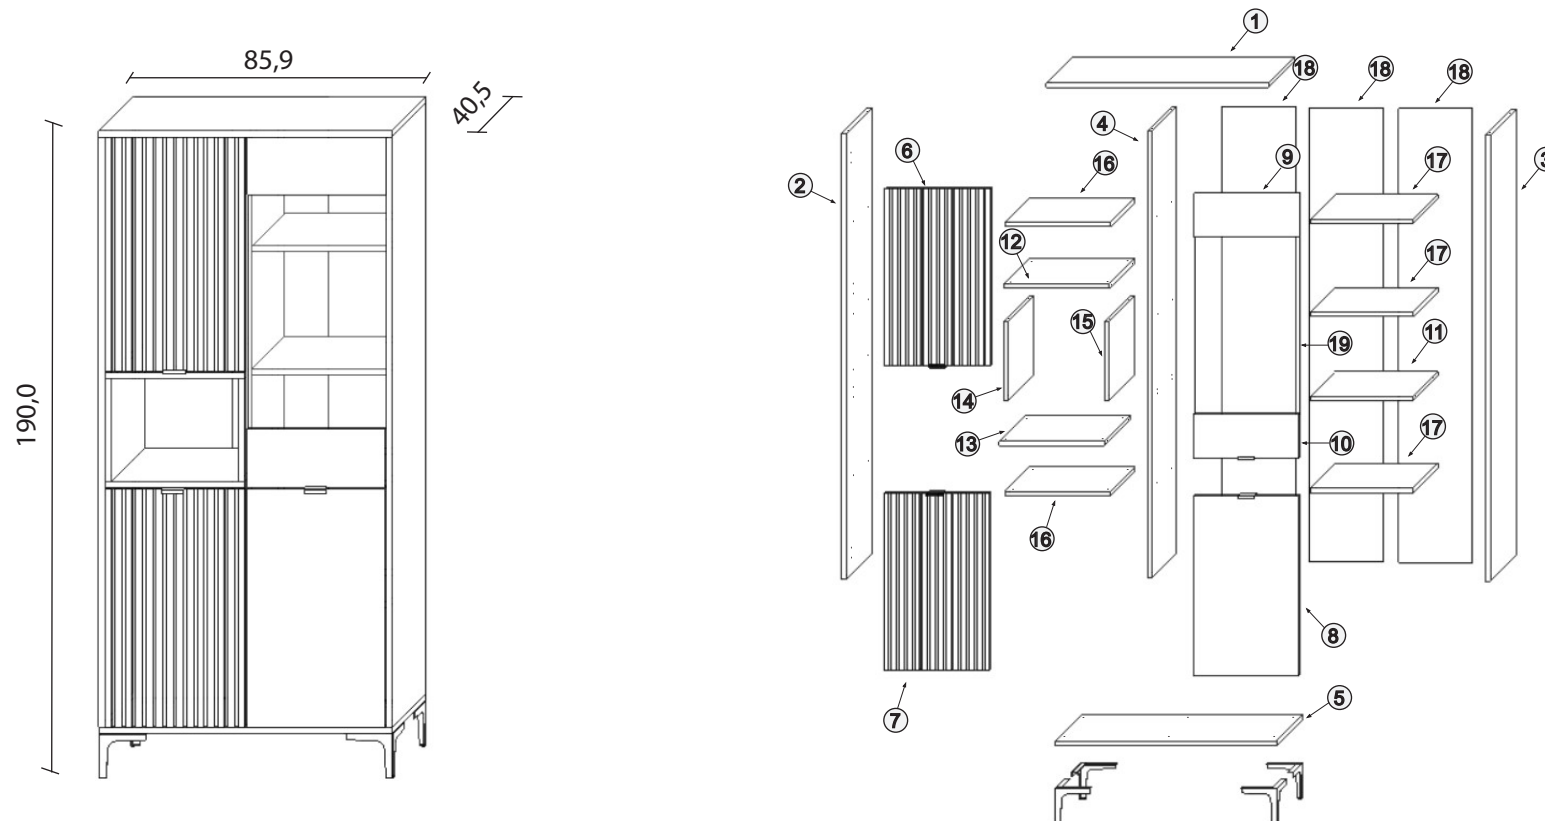

INSTRUKCJA MONTAŻU VANMAR

VANMAR SP. Z O.O. SP. K
32-434 Skomielna Biała 565
tel./fax (018) 268 74 42

WITRYNA 4D MARGO - PRODUKT POLSKI

- | | | | | |
|-------------------|--------------------|--------------------|--------------------|-------------------|
| ① 1x 859x402x18mm | ② 1x 1729x400x18mm | ③ 1x 1729x400x18mm | ④ 1x 1729x380x18mm | ⑤ 1x 856x400x18mm |
| ⑥ 1x 690x406x18mm | ⑦ 1x 690x406x18mm | ⑧ 1x 690x406x18mm | ⑨ 1x 170x406x18mm | ⑩ 1x 170x406x18mm |
| ⑪ 1x 393x378x18mm | ⑫ 1x 408x399x18mm | ⑬ 1x 408x399x18mm | ⑭ 1x 303x399x18mm | ⑮ 1x 303x399x18mm |
| ⑯ 2x 408x380x18mm | ⑰ 3x 393x370x18mm | ⑱ 3x 1761x283x3mm | ⑲ 1x 750x388x4mm | |

A  x 2	B  x 30	C₁  x 18	D  x 80	E  x 4	G  4x16 x 32	H  3,5x16 x 22	I  x 8	J  x 1	K₁  x 4
N  x 20	O  x 1	P  3x12 x 8	S  x 2	T  x 6					