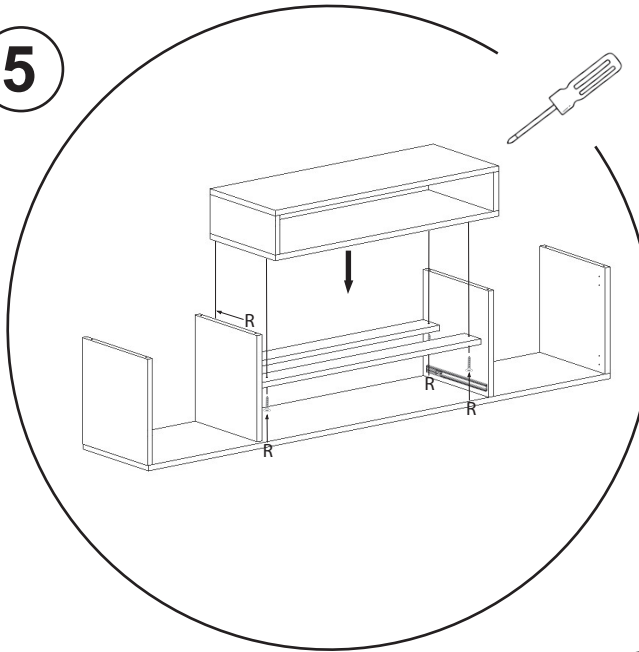

INSTRUKCJA MONTAŻU VANMAR

VANMAR SP. Z O.O. SP. K
32-434 Skomielną Białą 565
tel./fax (018) 268 74 42

RTV 2D1S MARGO

PRODUKT POLSKI

- | | | | | |
|--------------------|-------------------|-------------------|-------------------|-------------------|
| ① 1x 1700x402x18mm | ② 1x 345x400x18mm | ③ 1x 345x400x18mm | ④ 1x 345x380x18mm | ⑤ 1x 345x380x18mm |
| ⑥ 1x 1697x400x18mm | ⑦ 2x 838x100x18mm | ⑧ 1x 340x406x18mm | ⑨ 1x 340x406x18mm | ⑩ 1x 838x399x18mm |
| ⑪ 1x 838x399x18mm | ⑫ 1x 133x399x18mm | ⑬ 1x 133x399x18mm | ⑭ 1x 170x838x18mm | ⑮ 1x 355x110x18mm |
| ⑯ 1x 355x110x18mm | ⑰ 1x 775x110x18mm | ⑱ 1x 807x362x3mm | ⑲ 1x 1692x377x3mm | |

A  x 24	C₁  x 4	D  x 60	F₁  x 2	G  4x16 x 26	I  x 4	K₁  x 4	L₁  x 2	O  x 1	R  4x30 x 4
B  x 22	C₂  x 2	E  x 3	F₂  x 2	H  3,5x16 x 16	J  x 1	K₂  x 1	L₂  x 2	P  3x12 x 6	

4

5

6

7

8