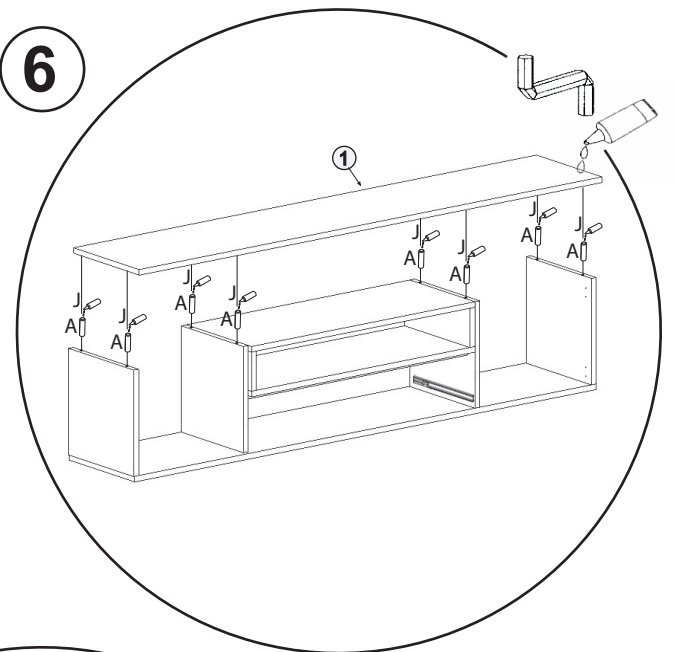

INSTRUKCJA MONTAŻU VANMAR

VANMAR SP. Z O.O. SP. K
32-434 Skomielną Białą 565
tel./fax (018) 268 74 42

RTV 2D1S MARGO

PRODUKT POLSKI

- | | | | | |
|--------------------|-------------------|-------------------|-------------------|-------------------|
| ① 1x 1700x402x18mm | ② 1x 345x400x18mm | ③ 1x 345x400x18mm | ④ 1x 345x380x18mm | ⑤ 1x 345x380x18mm |
| ⑥ 1x 1697x400x18mm | ⑦ 2x 838x100x18mm | ⑧ 1x 340x406x18mm | ⑨ 1x 340x406x18mm | ⑩ 1x 838x399x18mm |
| ⑪ 1x 838x399x18mm | ⑫ 1x 133x399x18mm | ⑬ 1x 133x399x18mm | ⑭ 1x 170x838x18mm | ⑮ 1x 355x110x18mm |
| ⑯ 1x 355x110x18mm | ⑰ 1x 775x110x18mm | ⑱ 1x 807x362x3mm | ⑲ 1x 1692x377x3mm | |

A  x 24	C₁  x 4	D  x 60	F₁  x 2	G  4x16 x 26	I  x 4	K₁  x 4	L₁  x 2	O  x 1	R  4x30 x 4
B  x 22	C₂  x 2	E  x 3	F₂  x 2	H  3,5x16 x 16	J  x 1	K₂  x 1	L₂  x 2	P  3x12 x 6	

4

5

6

7

8