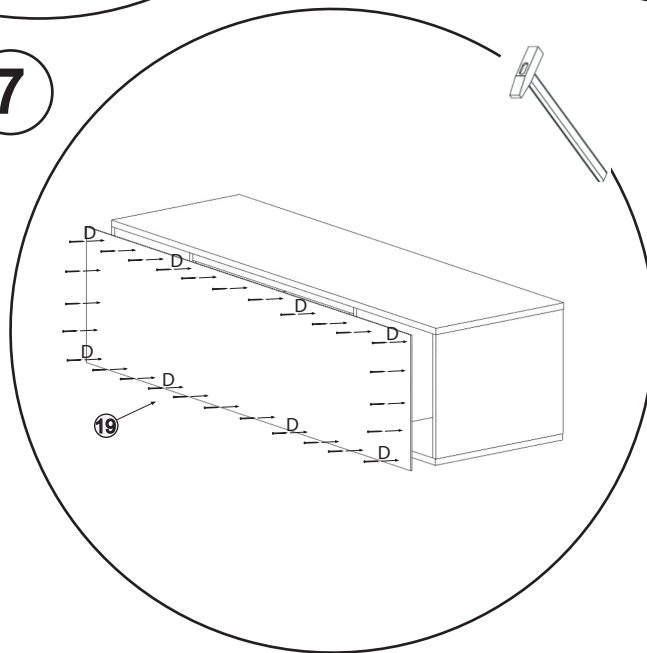

INSTRUKCJA MONTAŻU VANMAR

VANMAR SP. Z O.O. SP. K
32-434 Skomielną Białą 565
tel./fax (018) 268 74 42

RTV 2D1S MARGO

PRODUKT POLSKI

- | | | | | |
|--------------------|-------------------|-------------------|-------------------|-------------------|
| ① 1x 1700x402x18mm | ② 1x 345x400x18mm | ③ 1x 345x400x18mm | ④ 1x 345x380x18mm | ⑤ 1x 345x380x18mm |
| ⑥ 1x 1697x400x18mm | ⑦ 2x 838x100x18mm | ⑧ 1x 340x406x18mm | ⑨ 1x 340x406x18mm | ⑩ 1x 838x399x18mm |
| ⑪ 1x 838x399x18mm | ⑫ 1x 133x399x18mm | ⑬ 1x 133x399x18mm | ⑭ 1x 170x838x18mm | ⑮ 1x 355x110x18mm |
| ⑯ 1x 355x110x18mm | ⑰ 1x 775x110x18mm | ⑱ 1x 807x362x3mm | ⑲ 1x 1692x377x3mm | |

A  x 24	C₁  x 4	D  x 60	F₁  x 2	G  4x16 x 26	I  x 4	K₁  x 4	L₁  x 2	O  x 1	R  4x30 x 4
B  x 22	C₂  x 2	E  x 3	F₂  x 2	H  3,5x16 x 16	J  x 1	K₂  x 1	L₂  x 2	P  3x12 x 6	

4

5

6

7

8