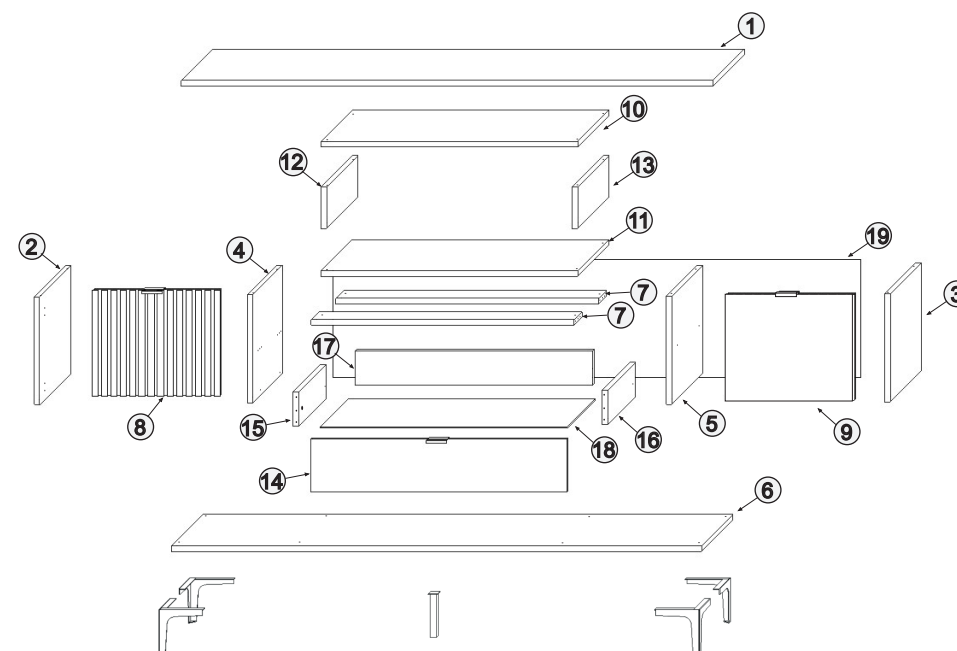

INSTRUKCJA MONTAŻU VANMAR

VANMAR SP. Z O.O. SP. K
32-434 Skomielną Białą 565
tel./fax (018) 268 74 42

RTV 2D1S MARGO

PRODUKT POLSKI

- | | | | | |
|--------------------|-------------------|-------------------|-------------------|-------------------|
| ① 1x 1700x402x18mm | ② 1x 345x400x18mm | ③ 1x 345x400x18mm | ④ 1x 345x380x18mm | ⑤ 1x 345x380x18mm |
| ⑥ 1x 1697x400x18mm | ⑦ 2x 838x100x18mm | ⑧ 1x 340x406x18mm | ⑨ 1x 340x406x18mm | ⑩ 1x 838x399x18mm |
| ⑪ 1x 838x399x18mm | ⑫ 1x 133x399x18mm | ⑬ 1x 133x399x18mm | ⑭ 1x 170x838x18mm | ⑮ 1x 355x110x18mm |
| ⑯ 1x 355x110x18mm | ⑰ 1x 775x110x18mm | ⑱ 1x 807x362x3mm | ⑲ 1x 1692x377x3mm | |

A  x 24	C₁  x 4	D  x 60	F₁  x 2	G  4x16 x 26	I  x 4	K₁  x 4	L₁  x 2	O  x 1	R  4x30 x 4
B  x 22	C₂  x 2	E  x 3	F₂  x 2	H  3,5x16 x 16	J  x 1	K₂  x 1	L₂  x 2	P  3x12 x 6	

4

5

6

7

8