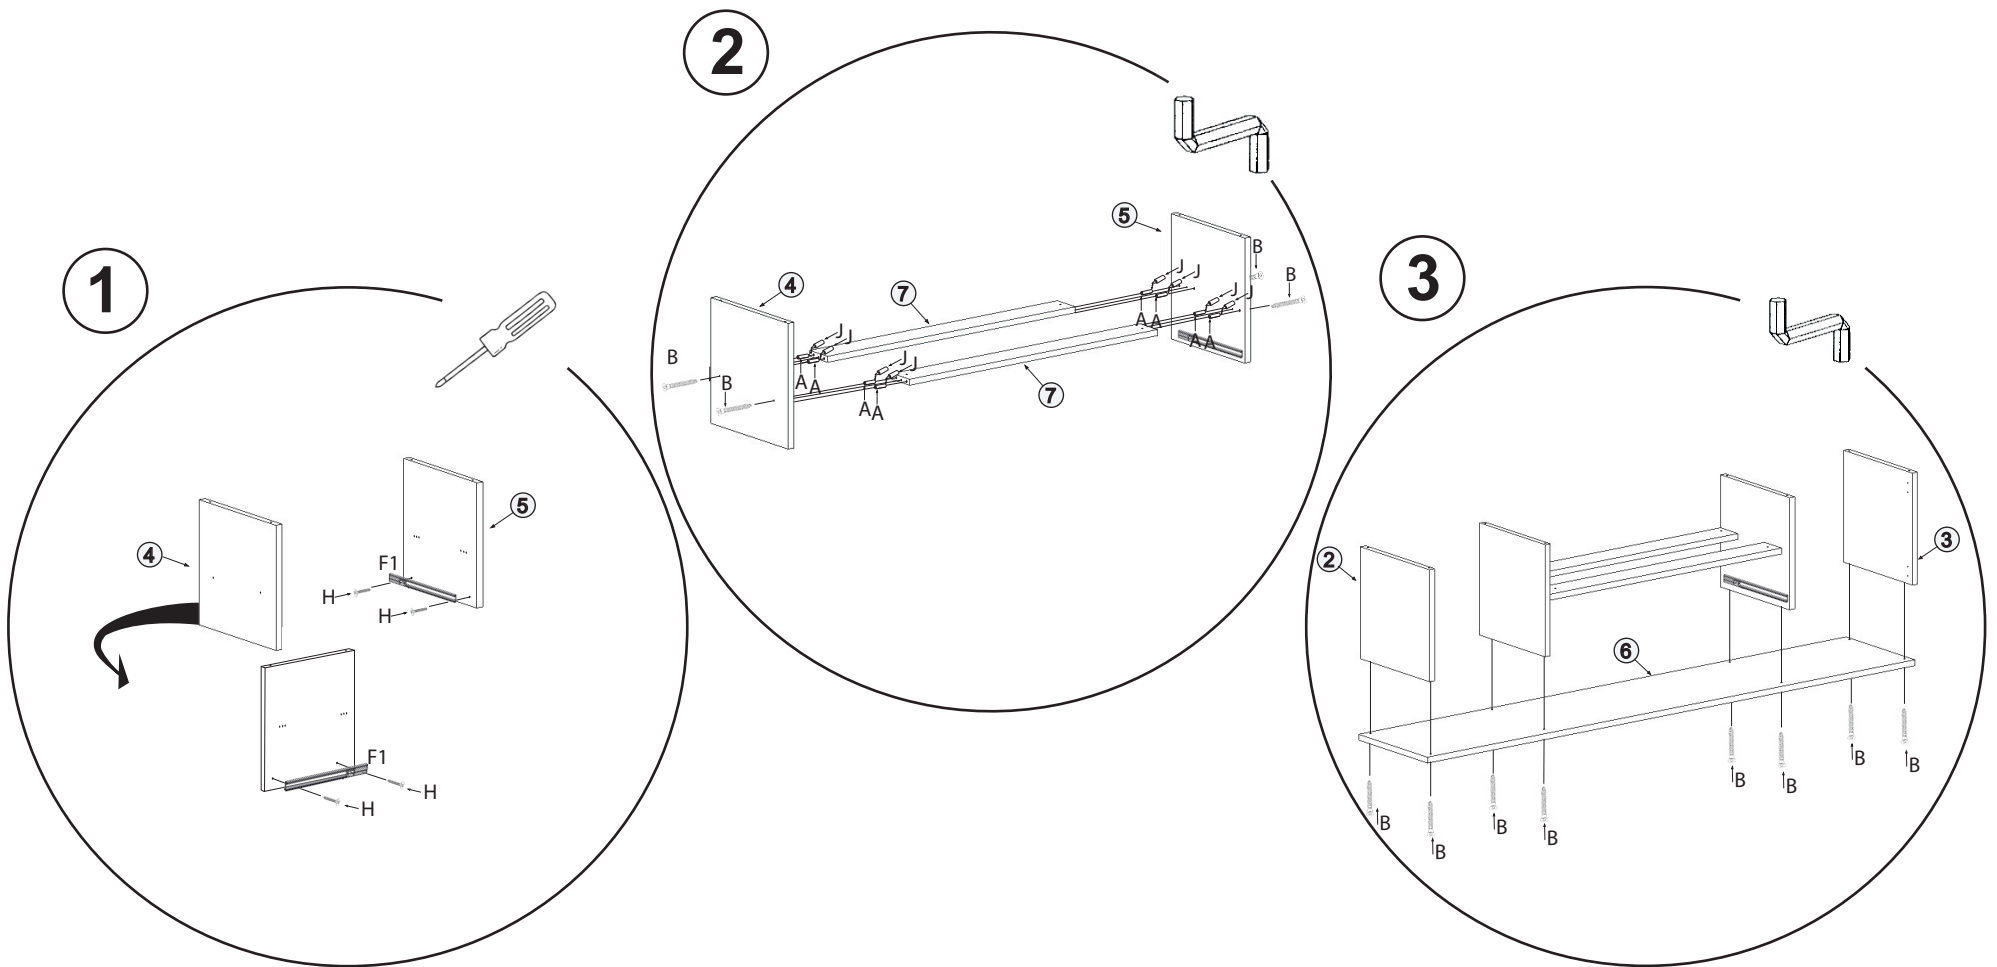

INSTRUKCJA MONTAŻU VANMAR

VANMAR SP. Z O.O. SP. K
32-434 Skomielną Białą 565
tel./fax (018) 268 74 42

RTV 2D1S MARGO

PRODUKT POLSKI

- | | | | | |
|--------------------|-------------------|-------------------|-------------------|-------------------|
| ① 1x 1700x402x18mm | ② 1x 345x400x18mm | ③ 1x 345x400x18mm | ④ 1x 345x380x18mm | ⑤ 1x 345x380x18mm |
| ⑥ 1x 1697x400x18mm | ⑦ 2x 838x100x18mm | ⑧ 1x 340x406x18mm | ⑨ 1x 340x406x18mm | ⑩ 1x 838x399x18mm |
| ⑪ 1x 838x399x18mm | ⑫ 1x 133x399x18mm | ⑬ 1x 133x399x18mm | ⑭ 1x 170x838x18mm | ⑮ 1x 355x110x18mm |
| ⑯ 1x 355x110x18mm | ⑰ 1x 775x110x18mm | ⑱ 1x 807x362x3mm | ⑲ 1x 1692x377x3mm | |

A  x 24	C₁  x 4	D  x 60	F₁  x 2	G  4x16 x 26	I  x 4	K₁  x 4	L₁  x 2	O  x 1	R  4x30 x 4
B  x 22	C₂  x 2	E  x 3	F₂  x 2	H  3,5x16 x 16	J  x 1	K₂  x 1	L₂  x 2	P  3x12 x 6	

4

5

6

7

8