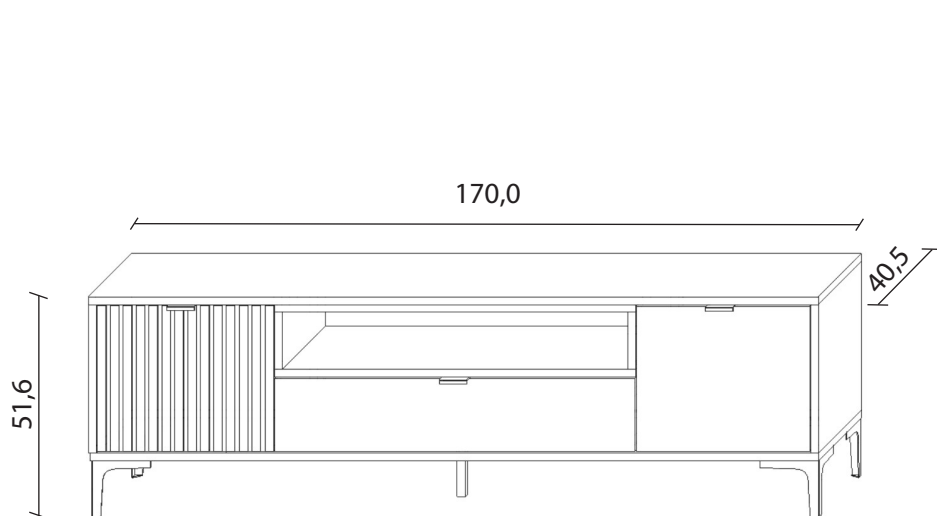

INSTRUKCJA MONTAŻU VANMAR

VANMAR SP. Z O.O. SP. K
32-434 Skomielną Białą 565
tel./fax (018) 268 74 42

RTV 2D1S MARGO

PRODUKT POLSKI

- | | | | | |
|--------------------|-------------------|-------------------|-------------------|-------------------|
| ① 1x 1700x402x18mm | ② 1x 345x400x18mm | ③ 1x 345x400x18mm | ④ 1x 345x380x18mm | ⑤ 1x 345x380x18mm |
| ⑥ 1x 1697x400x18mm | ⑦ 2x 838x100x18mm | ⑧ 1x 340x406x18mm | ⑨ 1x 340x406x18mm | ⑩ 1x 838x399x18mm |
| ⑪ 1x 838x399x18mm | ⑫ 1x 133x399x18mm | ⑬ 1x 133x399x18mm | ⑭ 1x 170x838x18mm | ⑮ 1x 355x110x18mm |
| ⑯ 1x 355x110x18mm | ⑰ 1x 775x110x18mm | ⑱ 1x 807x362x3mm | ⑲ 1x 1692x377x3mm | |

A  x 24	C₁  x 4	D  x 60	F₁  x 2	G  4x16 x 26	I  x 4	K₁  x 4	L₁  x 2	O  x 1	R  4x30 x 4
B  x 22	C₂  x 2	E  x 3	F₂  x 2	H  3,5x16 x 16	J  x 1	K₂  x 1	L₂  x 2	P  3x12 x 6	

4

5

6

7

8