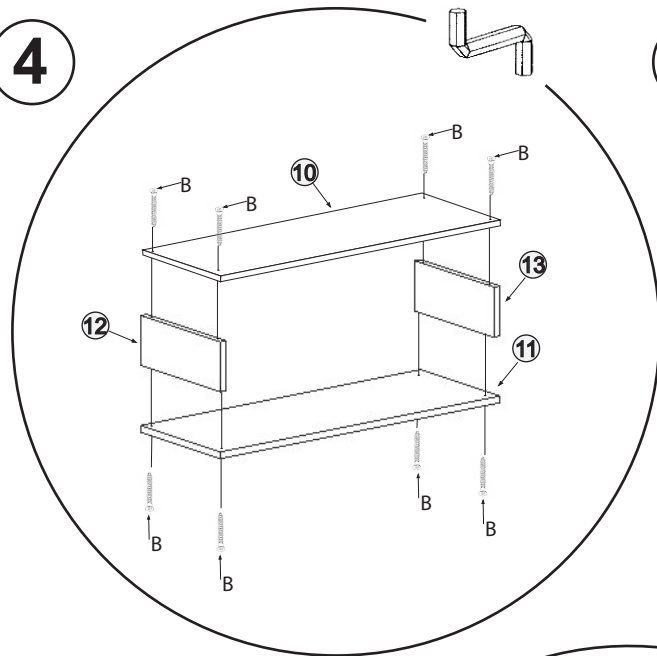

INSTRUKCJA MONTAŻU VANMAR

VANMAR SP. Z O.O. SP. K
32-434 Skomielną Białą 565
tel./fax (018) 268 74 42

RTV 2D1S MARGO

PRODUKT POLSKI

- | | | | | |
|--------------------|-------------------|-------------------|-------------------|-------------------|
| ① 1x 1700x402x18mm | ② 1x 345x400x18mm | ③ 1x 345x400x18mm | ④ 1x 345x380x18mm | ⑤ 1x 345x380x18mm |
| ⑥ 1x 1697x400x18mm | ⑦ 2x 838x100x18mm | ⑧ 1x 340x406x18mm | ⑨ 1x 340x406x18mm | ⑩ 1x 838x399x18mm |
| ⑪ 1x 838x399x18mm | ⑫ 1x 133x399x18mm | ⑬ 1x 133x399x18mm | ⑭ 1x 170x838x18mm | ⑮ 1x 355x110x18mm |
| ⑯ 1x 355x110x18mm | ⑰ 1x 775x110x18mm | ⑱ 1x 807x362x3mm | ⑲ 1x 1692x377x3mm | |

A  x 24	C₁  x 4	D  x 60	F₁  x 2	G  4x16 x 26	I  x 4	K₁  x 4	L₁  x 2	O  x 1	R  4x30 x 4
B  x 22	C₂  x 2	E  x 3	F₂  x 2	H  3,5x16 x 16	J  x 1	K₂  x 1	L₂  x 2	P  3x12 x 6	

4

5

6

7

8