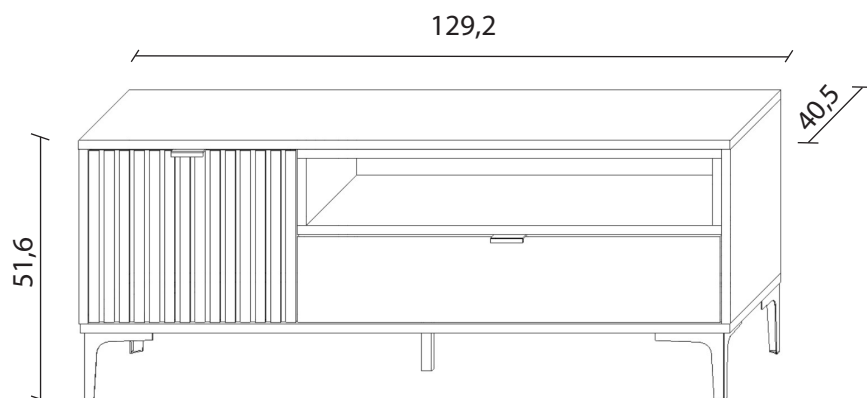

INSTRUKCJA MONTAŻU VANMAR

VANMAR SP. Z O.O. SP. K
32-434 Skomielna Biała 565
tel./fax (018) 268 74 42

RTV 1D1S MARGO - PRODUKT POLSKI

- | | | | | |
|--------------------|-------------------|-------------------|-------------------|--------------------|
| ① 1x 1292x402x18mm | ② 1x 345x400x18mm | ③ 1x 345x400x18mm | ④ 1x 345x380x18mm | ⑤ 1x 1289x400x18mm |
| ⑥ 2x 841x100x18mm | ⑦ 1x 340x406x18mm | ⑧ 1x 841x399x18mm | ⑨ 1x 841x399x18mm | ⑩ 1x 133x399x18mm |
| ⑪ 1x 133x399x18mm | ⑫ 1x 170x838x18mm | ⑬ 1x 355x110x18mm | ⑭ 1x 355x110x18mm | ⑮ 1x 778x110x18mm |
| ⑯ 1x 810x362x3mm | ⑰ 1x 1284x377x3mm | | | |

A  x 20	C₁  x 4	D  x 50	F₁  x 2	G  4x16 x 22	I  x 2	K₁  x 4	L₁  x 2	O  x 1	R  4x30 x 4
B  x 21	C₂  x 2	E  x 2	F₂  x 2	H  3,5x16 x 12	J  x 1	K₂  x 1	L₂  x 2	P  3x12 x 4	

4

5

6

7