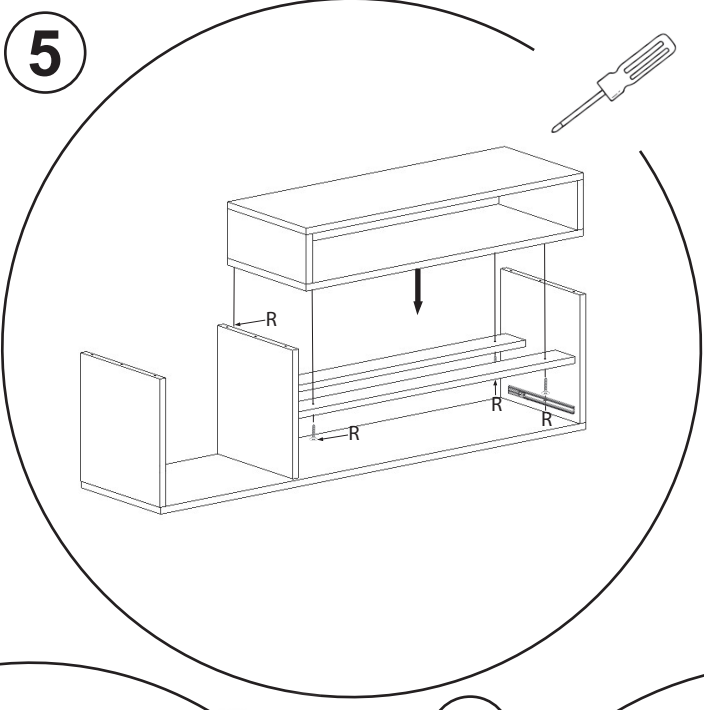

INSTRUKCJA MONTAŻU VANMAR

VANMAR SP. Z O.O. SP. K
32-434 Skomielna Biała 565
tel./fax (018) 268 74 42

RTV 1D1S MARGO - PRODUKT POLSKI

- | | | | | |
|--------------------|-------------------|-------------------|-------------------|--------------------|
| ① 1x 1292x402x18mm | ② 1x 345x400x18mm | ③ 1x 345x400x18mm | ④ 1x 345x380x18mm | ⑤ 1x 1289x400x18mm |
| ⑥ 2x 841x100x18mm | ⑦ 1x 340x406x18mm | ⑧ 1x 841x399x18mm | ⑨ 1x 841x399x18mm | ⑩ 1x 133x399x18mm |
| ⑪ 1x 133x399x18mm | ⑫ 1x 170x838x18mm | ⑬ 1x 355x110x18mm | ⑭ 1x 355x110x18mm | ⑮ 1x 778x110x18mm |
| ⑯ 1x 810x362x3mm | ⑰ 1x 1284x377x3mm | | | |

A  x 20	C₁  x 4	D  x 50	F₁  x 2	G  4x16 x 22	I  x 2	K₁  x 4	L₁  x 2	O  x 1	R  4x30 x 4
B  x 21	C₂  x 2	E  x 2	F₂  x 2	H  3,5x16 x 12	J  x 1	K₂  x 1	L₂  x 2	P  3x12 x 4	

4

5

6

7