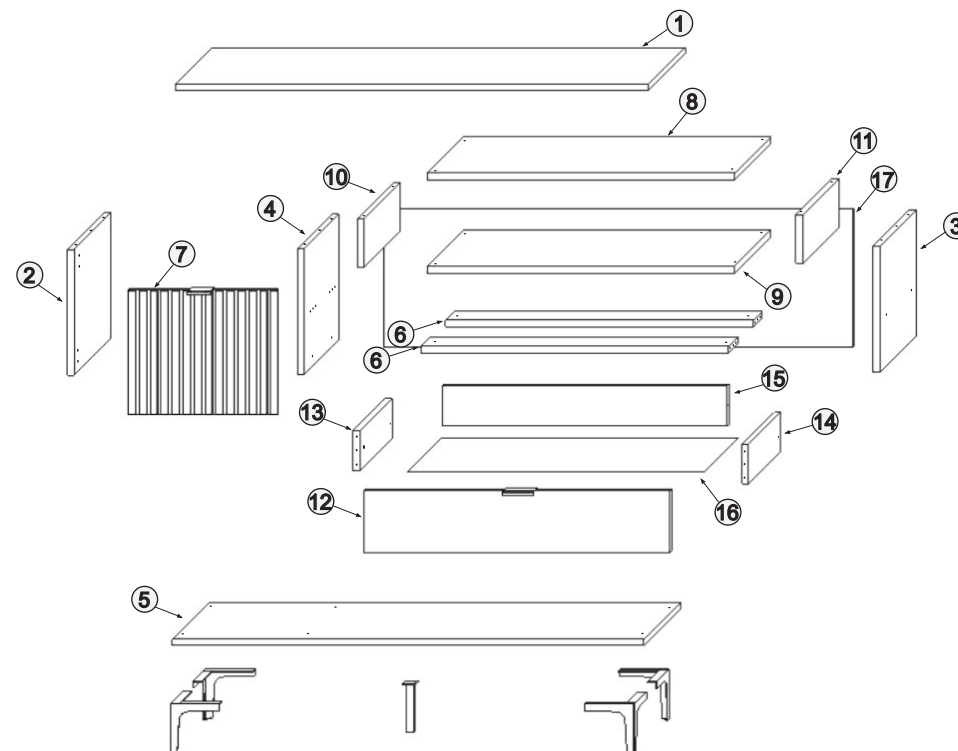

INSTRUKCJA MONTAŻU VANMAR

VANMAR SP. Z O.O. SP. K
32-434 Skomielna Biała 565
tel./fax (018) 268 74 42

RTV 1D1S MARGO - PRODUKT POLSKI

- | | | | | |
|--------------------|-------------------|-------------------|-------------------|--------------------|
| ① 1x 1292x402x18mm | ② 1x 345x400x18mm | ③ 1x 345x400x18mm | ④ 1x 345x380x18mm | ⑤ 1x 1289x400x18mm |
| ⑥ 2x 841x100x18mm | ⑦ 1x 340x406x18mm | ⑧ 1x 841x399x18mm | ⑨ 1x 841x399x18mm | ⑩ 1x 133x399x18mm |
| ⑪ 1x 133x399x18mm | ⑫ 1x 170x838x18mm | ⑬ 1x 355x110x18mm | ⑭ 1x 355x110x18mm | ⑮ 1x 778x110x18mm |
| ⑯ 1x 810x362x3mm | ⑰ 1x 1284x377x3mm | | | |

A  x 20	C₁  x 4	D  x 50	F₁  x 2	G  4x16 x 22	I  x 2	K₁  x 4	L₁  x 2	O  x 1	R  4x30 x 4
B  x 21	C₂  x 2	E  x 2	F₂  x 2	H  3,5x16 x 12	J  x 1	K₂  x 1	L₂  x 2	P  3x12 x 4	

4

5

6

7