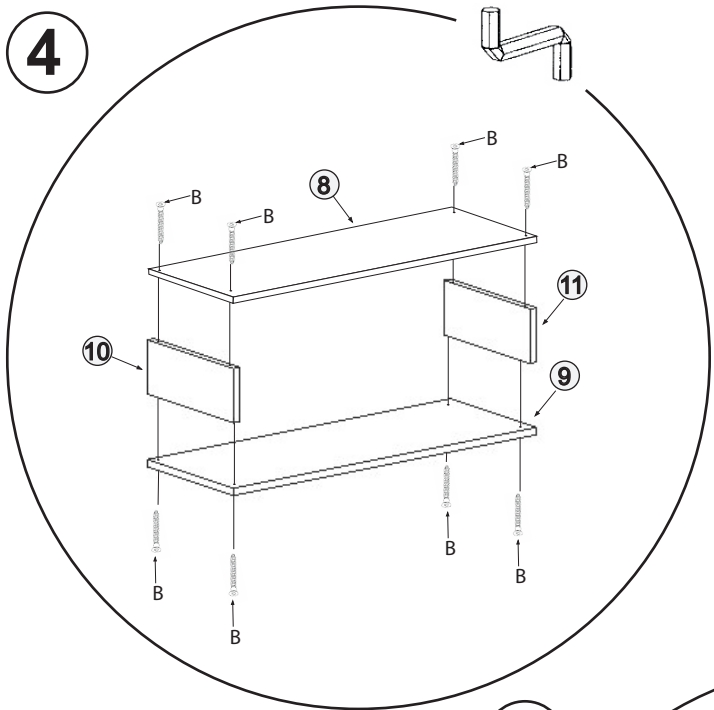

INSTRUKCJA MONTAŻU VANMAR

VANMAR SP. Z O.O. SP. K
32-434 Skomielna Biała 565
tel./fax (018) 268 74 42

RTV 1D1S MARGO - PRODUKT POLSKI

- | | | | | |
|--------------------|-------------------|-------------------|-------------------|--------------------|
| ① 1x 1292x402x18mm | ② 1x 345x400x18mm | ③ 1x 345x400x18mm | ④ 1x 345x380x18mm | ⑤ 1x 1289x400x18mm |
| ⑥ 2x 841x100x18mm | ⑦ 1x 340x406x18mm | ⑧ 1x 841x399x18mm | ⑨ 1x 841x399x18mm | ⑩ 1x 133x399x18mm |
| ⑪ 1x 133x399x18mm | ⑫ 1x 170x838x18mm | ⑬ 1x 355x110x18mm | ⑭ 1x 355x110x18mm | ⑮ 1x 778x110x18mm |
| ⑯ 1x 810x362x3mm | ⑰ 1x 1284x377x3mm | | | |

A  x 20	C₁  x 4	D  x 50	F₁  x 2	G  4x16 x 22	I  x 2	K₁  x 4	L₁  x 2	O  x 1	R  4x30 x 4
B  x 21	C₂  x 2	E  x 2	F₂  x 2	H  3,5x16 x 12	J  x 1	K₂  x 1	L₂  x 2	P  3x12 x 4	

4

5

6

7