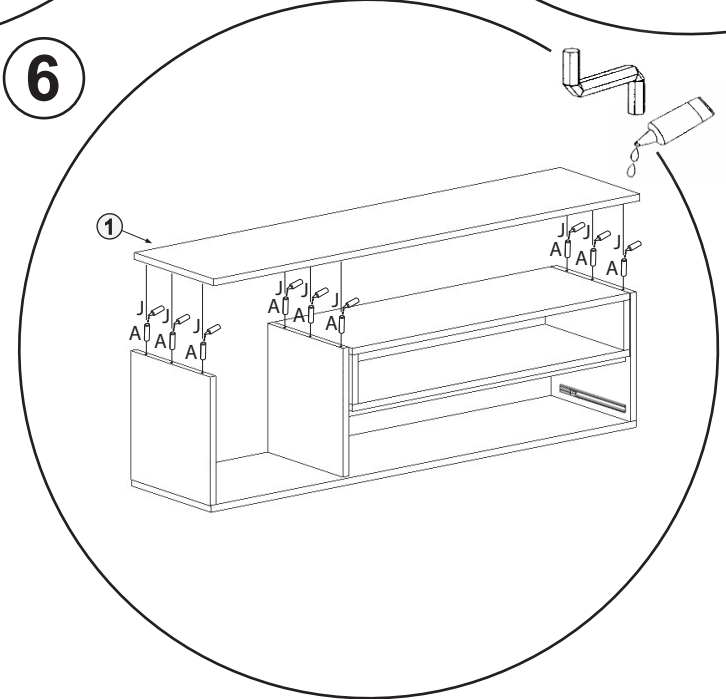

INSTRUKCJA MONTAŻU VANMAR

VANMAR SP. Z O.O. SP. K
32-434 Skomielna Biała 565
tel./fax (018) 268 74 42

RTV 1D1S MARGO - PRODUKT POLSKI

- | | | | | |
|--------------------|-------------------|-------------------|-------------------|--------------------|
| ① 1x 1292x402x18mm | ② 1x 345x400x18mm | ③ 1x 345x400x18mm | ④ 1x 345x380x18mm | ⑤ 1x 1289x400x18mm |
| ⑥ 2x 841x100x18mm | ⑦ 1x 340x406x18mm | ⑧ 1x 841x399x18mm | ⑨ 1x 841x399x18mm | ⑩ 1x 133x399x18mm |
| ⑪ 1x 133x399x18mm | ⑫ 1x 170x838x18mm | ⑬ 1x 355x110x18mm | ⑭ 1x 355x110x18mm | ⑮ 1x 778x110x18mm |
| ⑯ 1x 810x362x3mm | ⑰ 1x 1284x377x3mm | | | |

A  x 20	C₁  x 4	D  x 50	F₁  x 2	G  4x16 x 22	I  x 2	K₁  x 4	L₁  x 2	O  x 1	R  4x30 x 4
B  x 21	C₂  x 2	E  x 2	F₂  x 2	H  3,5x16 x 12	J  x 1	K₂  x 1	L₂  x 2	P  3x12 x 4	

4

5

6

7