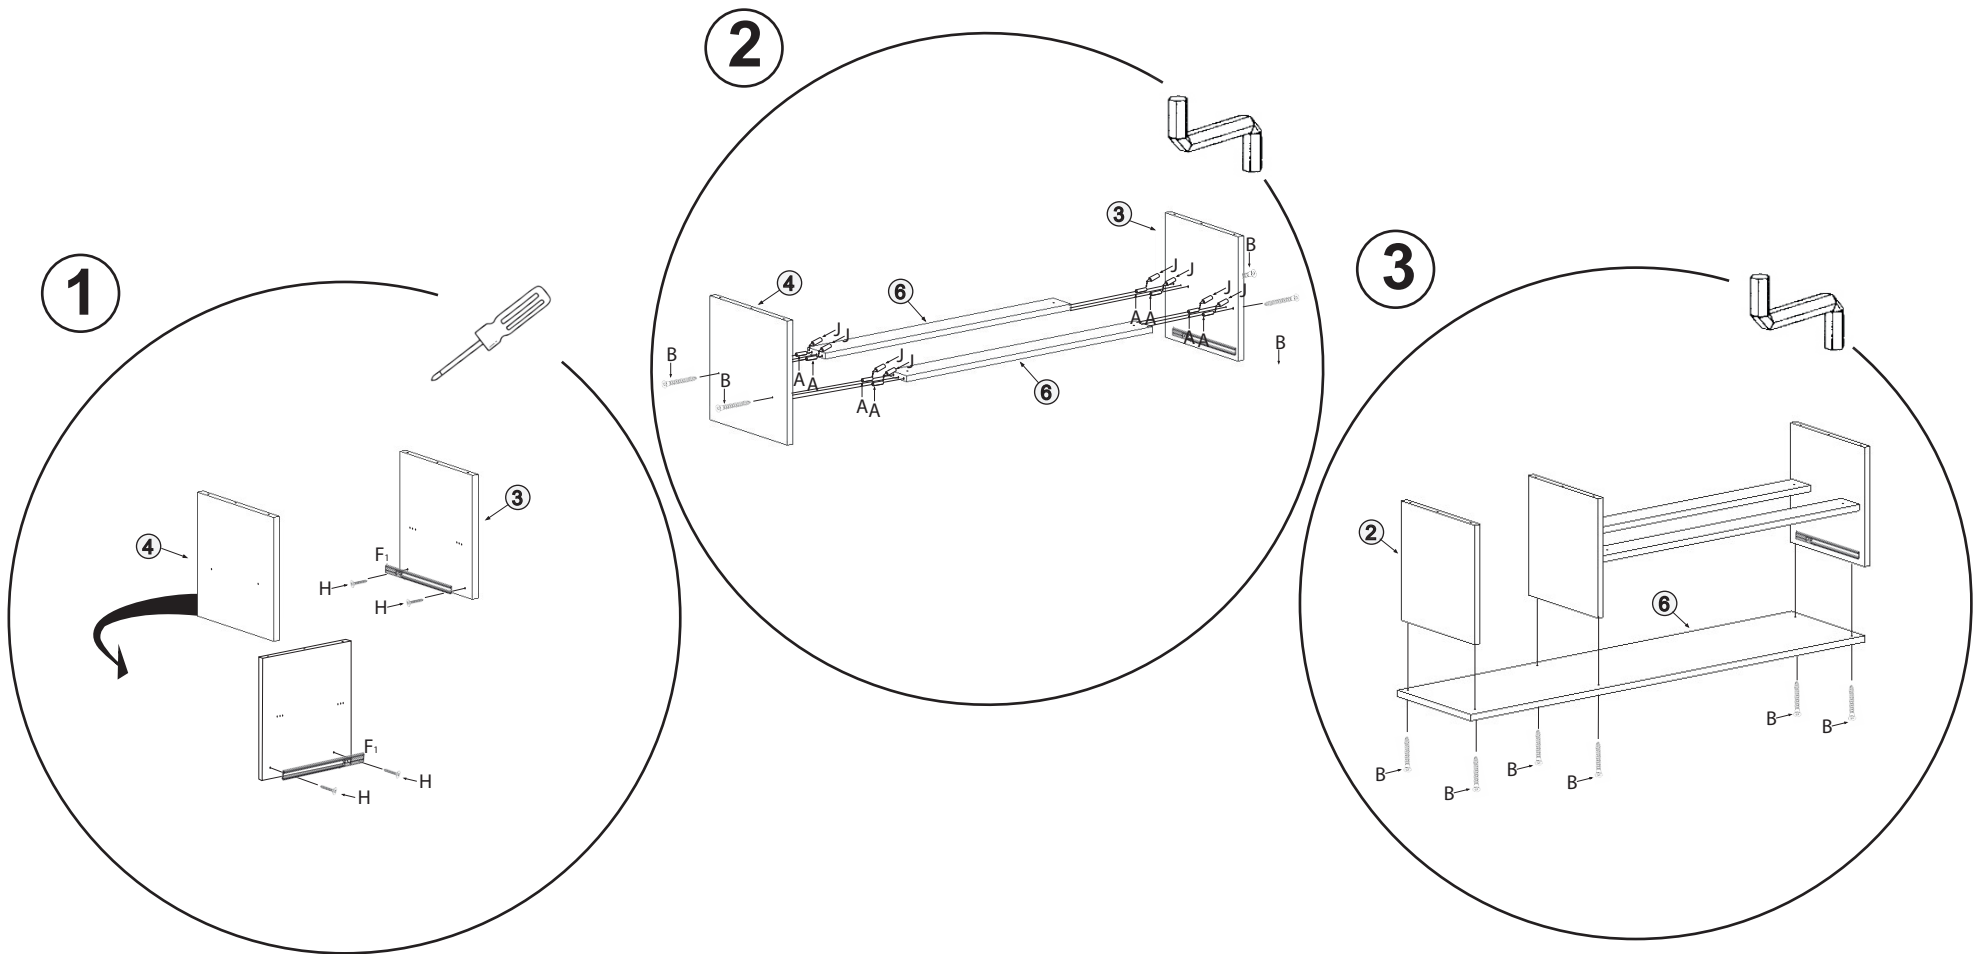

INSTRUKCJA MONTAŻU VANMAR

VANMAR SP. Z O.O. SP. K
32-434 Skomielna Biała 565
tel./fax (018) 268 74 42

RTV 1D1S MARGO - PRODUKT POLSKI

- | | | | | |
|--------------------|-------------------|-------------------|-------------------|--------------------|
| ① 1x 1292x402x18mm | ② 1x 345x400x18mm | ③ 1x 345x400x18mm | ④ 1x 345x380x18mm | ⑤ 1x 1289x400x18mm |
| ⑥ 2x 841x100x18mm | ⑦ 1x 340x406x18mm | ⑧ 1x 841x399x18mm | ⑨ 1x 841x399x18mm | ⑩ 1x 133x399x18mm |
| ⑪ 1x 133x399x18mm | ⑫ 1x 170x838x18mm | ⑬ 1x 355x110x18mm | ⑭ 1x 355x110x18mm | ⑮ 1x 778x110x18mm |
| ⑯ 1x 810x362x3mm | ⑰ 1x 1284x377x3mm | | | |

A  x 20	C₁  x 4	D  x 50	F₁  x 2	G  4x16 x 22	I  x 2	K₁  x 4	L₁  x 2	O  x 1	R  4x30 x 4
B  x 21	C₂  x 2	E  x 2	F₂  x 2	H  3,5x16 x 12	J  x 1	K₂  x 1	L₂  x 2	P  3x12 x 4	

4

5

6

7