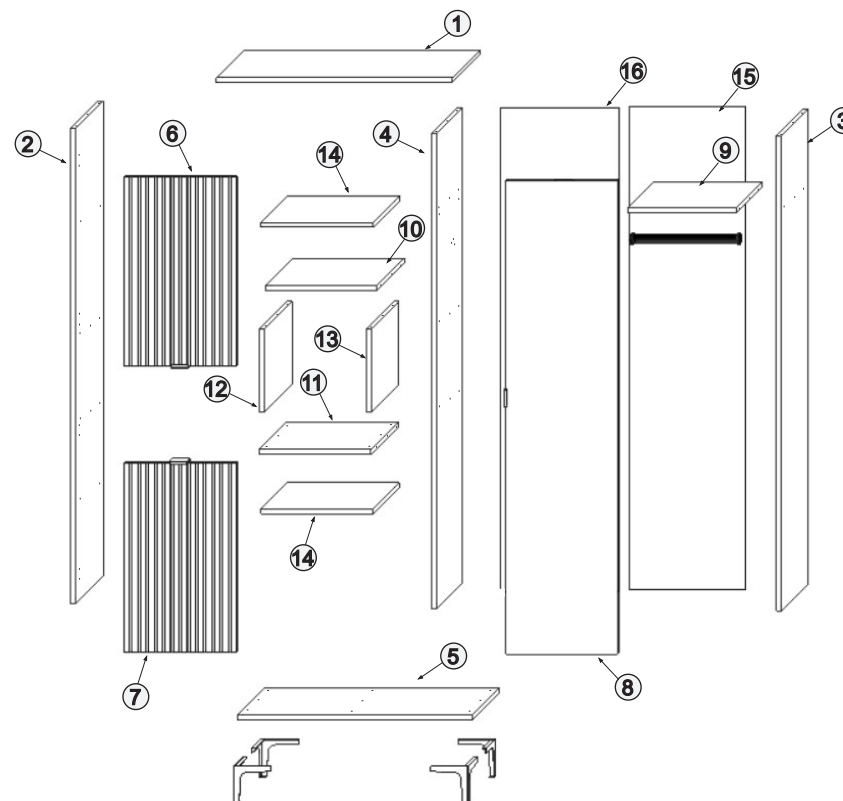

INSTRUKCJA MONTAŻU VANMAR

VANMAR SP. Z O.O. SP. K
32-434 Skomielna Biała 565
tel./fax (018) 268 74 42

SZAFA MARGO - PRODUKT POLSKI

- | | | | | |
|-------------------|--------------------|--------------------|--------------------|-------------------|
| ① 1x 859x550x18mm | ② 1x 1729x548x18mm | ③ 1x 1729x548x18mm | ④ 1x 1729x528x18mm | ⑤ 1x 856x548x18mm |
| ⑥ 1x 690x406x18mm | ⑦ 1x 690x406x18mm | ⑧ 1x 1725x406x18mm | ⑨ 1x 393x528x18mm | ⑩ 1x 408x547x18mm |
| ⑪ 1x 408x547x18mm | ⑫ 1x 303x547x18mm | ⑬ 1x 303x547x18mm | ⑭ 2x 408x528x18mm | ⑮ 1x 1761x417x3mm |
| ⑯ 1x 1761x432x3mm | | | | |

B  x 48	C₁  x 30	D  x 80	E  x 3	G  4x16 x 36	H  3,5x16 x 14	I  x 7	K₁  x 4	N  x 8	O  x 1
P  3x12 x 6	R  x 20	T  x 1	W  x 2						