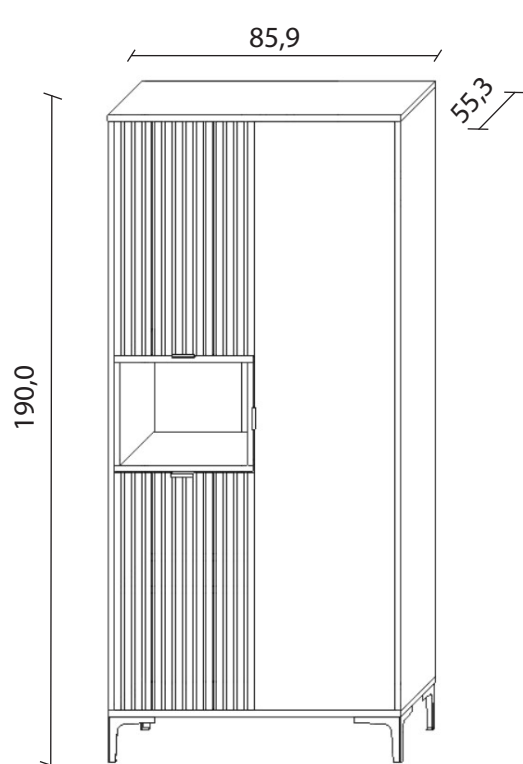

INSTRUKCJA MONTAŻU VANMAR

VANMAR SP. Z O.O. SP. K
32-434 Skomielna Biała 565
tel./fax (018) 268 74 42

SZAFA MARGO - PRODUKT POLSKI

- | | | | | |
|-------------------|--------------------|--------------------|--------------------|-------------------|
| ① 1x 859x550x18mm | ② 1x 1729x548x18mm | ③ 1x 1729x548x18mm | ④ 1x 1729x528x18mm | ⑤ 1x 856x548x18mm |
| ⑥ 1x 690x406x18mm | ⑦ 1x 690x406x18mm | ⑧ 1x 1725x406x18mm | ⑨ 1x 393x528x18mm | ⑩ 1x 408x547x18mm |
| ⑪ 1x 408x547x18mm | ⑫ 1x 303x547x18mm | ⑬ 1x 303x547x18mm | ⑭ 2x 408x528x18mm | ⑮ 1x 1761x417x3mm |
| ⑯ 1x 1761x432x3mm | | | | |

B  x 48	C₁  x 30	D  x 80	E  x 3	G  4x16 x 36	H  3,5x16 x 14	I  x 7	K₁  x 4	N  x 8	O  x 1
P  3x12 x 6	R  x 20	T  x 1	W  x 2						