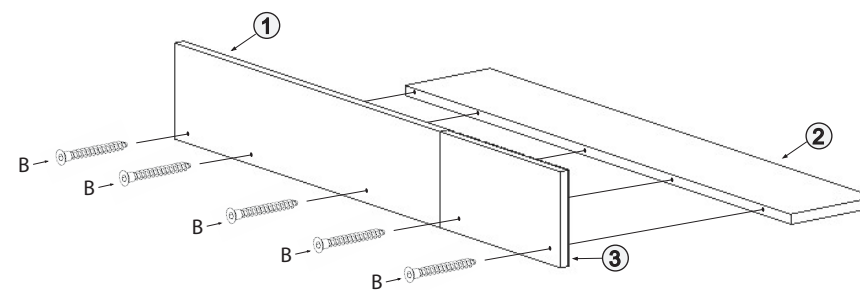

INSTRUKCJA MONTAŻU VANMAR

VANMAR SP. Z O.O. SP. K
32-434 Skomielna Biała 565
tel./fax (018) 268 74 42

PÓŁKA WISZĄCA MARGO - PRODUKT POLSKI

① 1x 170x886x18mm

② 1x 1280x170x18mm

③ 1x 170x406x18mm