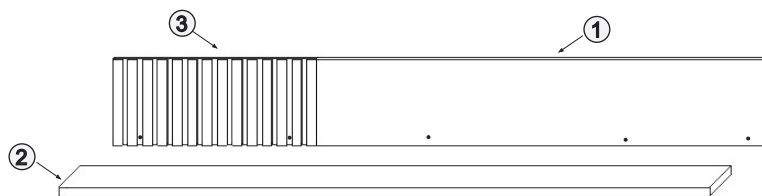

INSTRUKCJA MONTAŻU VANMAR

VANMAR SP. Z O.O. SP. K
32-434 Skomielna Biała 565
tel./fax (018) 268 74 42

PÓŁKA WISZĄCA MARGO - PRODUKT POLSKI

① 1x 170x886x18mm

② 1x 1280x170x18mm

③ 1x 170x406x18mm