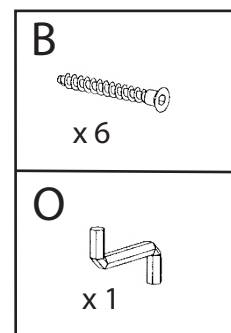

INSTRUKCJA MONTAŻU VANMAR

VANMAR SP. Z O.O. SP. K
32-434 Skomielna Biała 565
tel./fax (018) 268 74 42

PÓŁKA WISZĄCA MARGO - PRODUKT POLSKI

① 1x 170x886x18mm

② 1x 1280x170x18mm

③ 1x 170x406x18mm