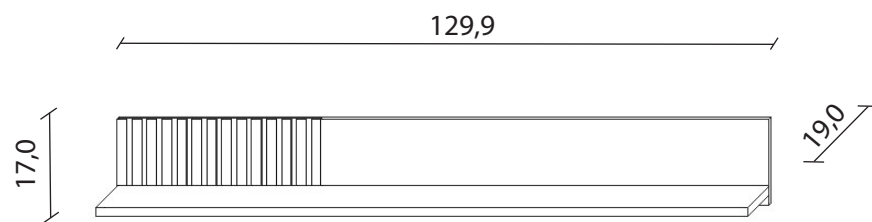

INSTRUKCJA MONTAŻU VANMAR

VANMAR SP. Z O.O. SP. K
32-434 Skomielna Biała 565
tel./fax (018) 268 74 42

PÓŁKA WISZĄCA MARGO - PRODUKT POLSKI

① 1x 170x886x18mm

② 1x 1280x170x18mm

③ 1x 170x406x18mm