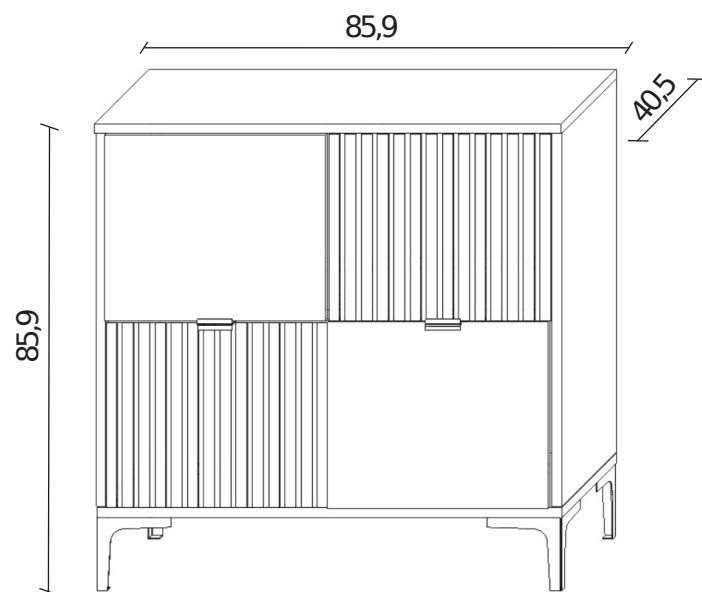

INSTRUKCJA MONTAŻU

VANMAR SP. Z O.O. SP. K
32-434 Skomielna Biała 565
tel./fax (018) 268 74 42

KOMODA 4D MARGO - PRODUKT POLSKI

- | | | | | |
|-------------------|-------------------|-------------------|-------------------|-------------------|
| ① 1x 859x402x18mm | ② 1x 688x400x18mm | ③ 1x 688x400x18mm | ④ 1x 856x400x18mm | ⑤ 1x 400x376x18mm |
| ⑥ 1x 400x376x18mm | ⑦ 1x 688x380x18mm | ⑧ 1x 340x406x18mm | ⑨ 1x 340x406x18mm | ⑩ 1x 340x406x18mm |
| ⑪ 1x 340x406x18mm | ⑫ 2x 851x360x3mm | | | |

A x 10	C ₁ x 4	E x 4	H 3,5x16 x 16	J x 1	O x 1	R  x 8
B x 12	D x 40	G 4x16 x 32	I x 8	K ₁  x 4	P 3x12 x 8	