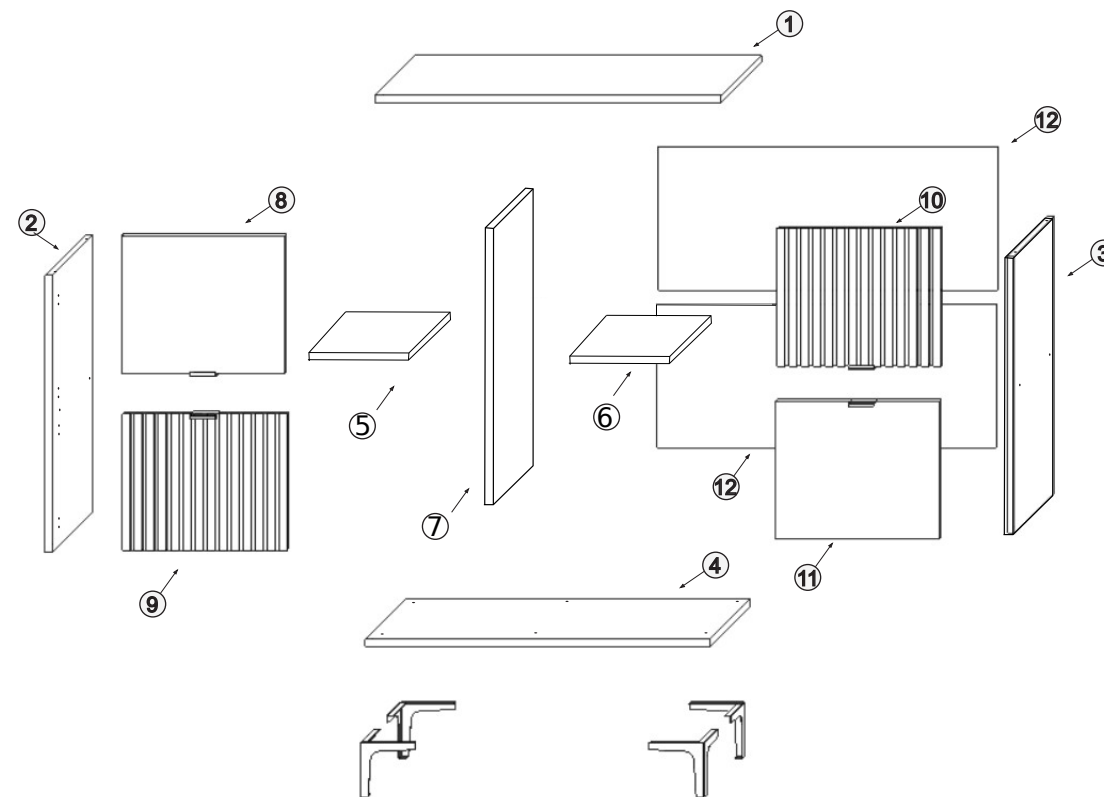

INSTRUKCJA MONTAŻU

VANMAR SP. Z O.O. SP. K
32-434 Skomielna Biała 565
tel./fax (018) 268 74 42

KOMODA 4D MARGO - PRODUKT POLSKI

- | | | | | |
|-------------------|-------------------|-------------------|-------------------|-------------------|
| ① 1x 859x402x18mm | ② 1x 688x400x18mm | ③ 1x 688x400x18mm | ④ 1x 856x400x18mm | ⑤ 1x 400x376x18mm |
| ⑥ 1x 400x376x18mm | ⑦ 1x 688x380x18mm | ⑧ 1x 340x406x18mm | ⑨ 1x 340x406x18mm | ⑩ 1x 340x406x18mm |
| ⑪ 1x 340x406x18mm | ⑫ 2x 851x360x3mm | | | |

A x 10	C ₁ x 4	E x 4	H 3,5x16 x 16	J x 1	O x 1	R  x 8
B x 12	D x 40	G 4x16 x 32	I x 8	K ₁  x 4	P 3x12 x 8	