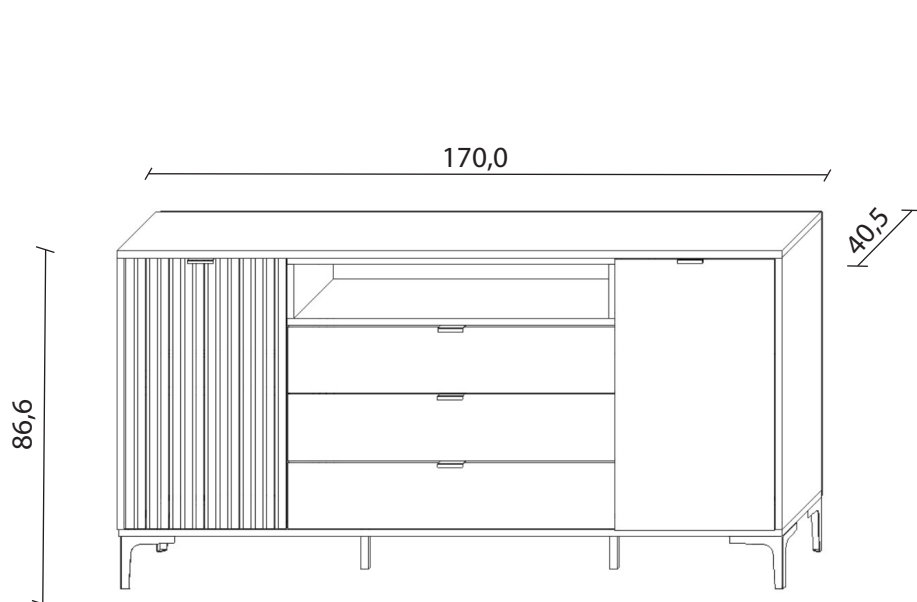

INSTRUKCJA MONTAŻU VANMAR

VANMAR SP. Z O.O. SP. K
32-434 Skomielna Biała 565
tel./fax (018) 268 74 42

KOMODA 2D3S MARGO - PRODUKT POLSKI

- | | | | | |
|--------------------|-------------------|-------------------|-------------------|-------------------|
| ① 1x 1700x402x18mm | ② 1x 695x400x18mm | ③ 1x 695x400x18mm | ④ 1x 695x380x18mm | ⑤ 1x 695x380x18mm |
| ⑥ 1x 1697x400x18mm | ⑦ 2x 838x100x18mm | ⑧ 1x 690x406x18mm | ⑨ 1x 690x406x18mm | ⑩ 1x 838x399x18mm |
| ⑪ 1x 838x399x18mm | ⑫ 1x 137x399x18mm | ⑬ 1x 137x399x18mm | ⑭ 2x 393x375x18mm | ⑮ 3x 170x838x18mm |
| ⑯ 3x 355x110x18mm | ⑰ 3x 355x110x18mm | ⑱ 3x 775x110x18mm | ⑲ 3x 807x362x3mm | ⑳ 2x 1692x363x3mm |

A  x 32	C₁  x 4	D  x 120	F₁  x 6	G  4x16 x 28	I  x 4	K₁  x 4	L₁  x 6	N  x 4	P  3x12 x 10
B  x 26	C₂  x 6	E  x 5	F₂  x 6	H  3,5x16 x 32	J  x 1	K₂  x 2	L₂  x 6	O  x 1	R  4x30 x 4