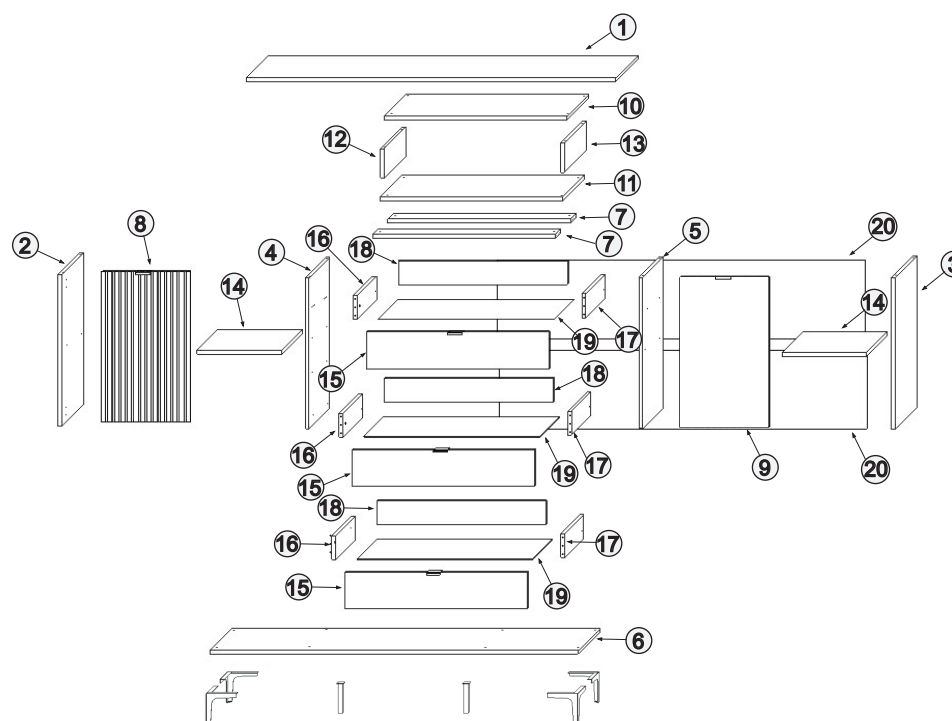

INSTRUKCJA MONTAŻU VANMAR

VANMAR SP. Z O.O. SP. K
32-434 Skomielna Biała 565
tel./fax (018) 268 74 42

KOMODA 2D3S MARGO - PRODUKT POLSKI

- | | | | | |
|--------------------|-------------------|-------------------|-------------------|-------------------|
| ① 1x 1700x402x18mm | ② 1x 695x400x18mm | ③ 1x 695x400x18mm | ④ 1x 695x380x18mm | ⑤ 1x 695x380x18mm |
| ⑥ 1x 1697x400x18mm | ⑦ 2x 838x100x18mm | ⑧ 1x 690x406x18mm | ⑨ 1x 690x406x18mm | ⑩ 1x 838x399x18mm |
| ⑪ 1x 838x399x18mm | ⑫ 1x 137x399x18mm | ⑬ 1x 137x399x18mm | ⑭ 2x 393x375x18mm | ⑮ 3x 170x838x18mm |
| ⑯ 3x 355x110x18mm | ⑰ 3x 355x110x18mm | ⑱ 3x 775x110x18mm | ⑲ 3x 807x362x3mm | ⑳ 2x 1692x363x3mm |

A  x 32	C₁  x 4	D  x 120	F₁  x 6	G  4x16 x 28	I  x 4	K₁  x 4	L₁  x 6	N  x 4	P  3x12 x 10
B  x 26	C₂  x 6	E  x 5	F₂  x 6	H  3,5x16 x 32	J  x 1	K₂  x 2	L₂  x 6	O  x 1	R  4x30 x 4