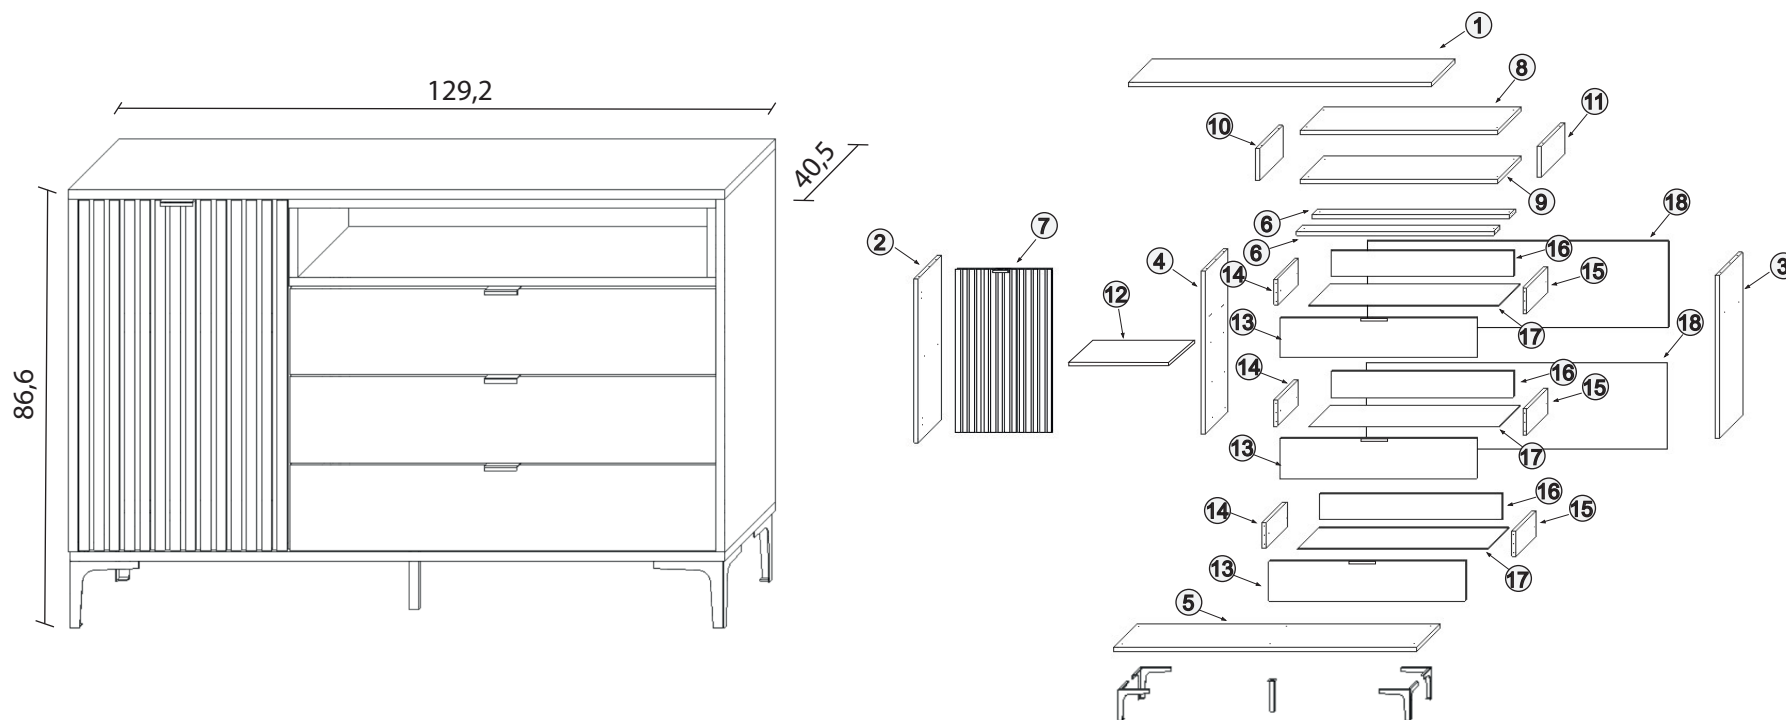

INSTRUKCJA MONTAŻU VANMAR

VANMAR SP. Z O.O. SP. K
32-434 Skomielna Biała 565
tel./fax (018) 268 74 42

KOMODA 3D1S DUŻA MARGO - PRODUKT POLSKI

- | | | | | |
|--------------------|-------------------|-------------------|-------------------|--------------------|
| ① 1x 1292x402x18mm | ② 1x 695x400x18mm | ③ 1x 695x400x18mm | ④ 1x 695x380x18mm | ⑤ 1x 1289x400x18mm |
| ⑥ 2x 841x100x18mm | ⑦ 1x 690x406x18mm | ⑧ 1x 841x399x18mm | ⑨ 1x 841x399x18mm | ⑩ 1x 137x399x18mm |
| ⑪ 1x 137x399x18mm | ⑫ 1x 393x375x18mm | ⑬ 3x 170x838x18mm | ⑭ 3x 355x110x18mm | ⑮ 3x 355x110x18mm |
| ⑯ 3x 778x110x18mm | ⑰ 3x 810x362x3mm | ⑱ 2x 1284x363x3mm | | |

A  x 29	C₁  x 4	D  x 120	F₁  x 6	G  4x16 x 26	I  x 4	K₁  x 4	L₁  x 6	N  x 4	P  3x12 x 8	S  x 1
B  x 24	C₂  x 6	E  x 4	F₂  x 6	H  3,5x16 x 32	J  x 1	K₂  x 1	L₂  x 6	O  x 1	R  4x30 x 4	