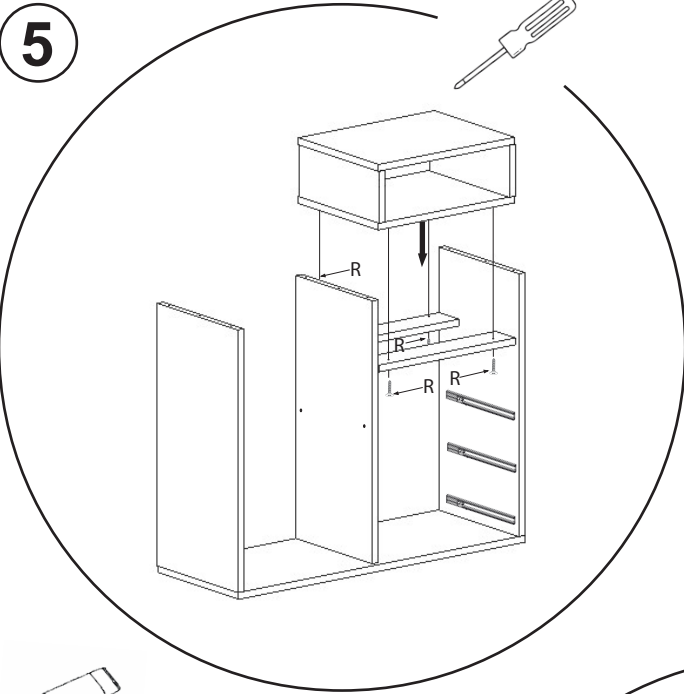

INSTRUKCJA MONTAŻU VANMAR

VANMAR SP. Z O.O. SP. K
32-434 Skomielną Białą 565
tel./fax (018) 268 74 42

KOMODA 1D3S MAŁA MARGO - PRODUKT POLSKI

- | | | | | |
|-------------------|-------------------|-------------------|-------------------|-------------------|
| ① 1x 859x402x18mm | ② 1x 695x400x18mm | ③ 1x 695x400x18mm | ④ 1x 695x380x18mm | ⑤ 1x 856x400x18mm |
| ⑥ 2x 408x100x18mm | ⑦ 1x 690x406x18mm | ⑧ 1x 408x399x18mm | ⑨ 1x 408x399x18mm | ⑩ 1x 137x399x18mm |
| ⑪ 1x 137x399x18mm | ⑫ 1x 393x375x18mm | ⑬ 3x 170x406x18mm | ⑭ 3x 355x110x18mm | ⑮ 3x 355x110x18mm |
| ⑯ 3x 345x110x18mm | ⑰ 3x 377x362x3mm | ⑱ 1x 727x432x3mm | ⑲ 1x 727x417x3mm | |

A  x 29	C1  x 4	D  x 90	F1  x 6	G  4x16 x 24	I  x 4	K1  x 4	L2  x 6	O  x 1	R  4x30 x 4
B  x 24	C2  x 6	E  x 4	F2  x 6	H  3,5x16 x 32	J  x 1	L1  x 6	N  x 4	P  3x12 x 8	S  x 7

4

5

6

7