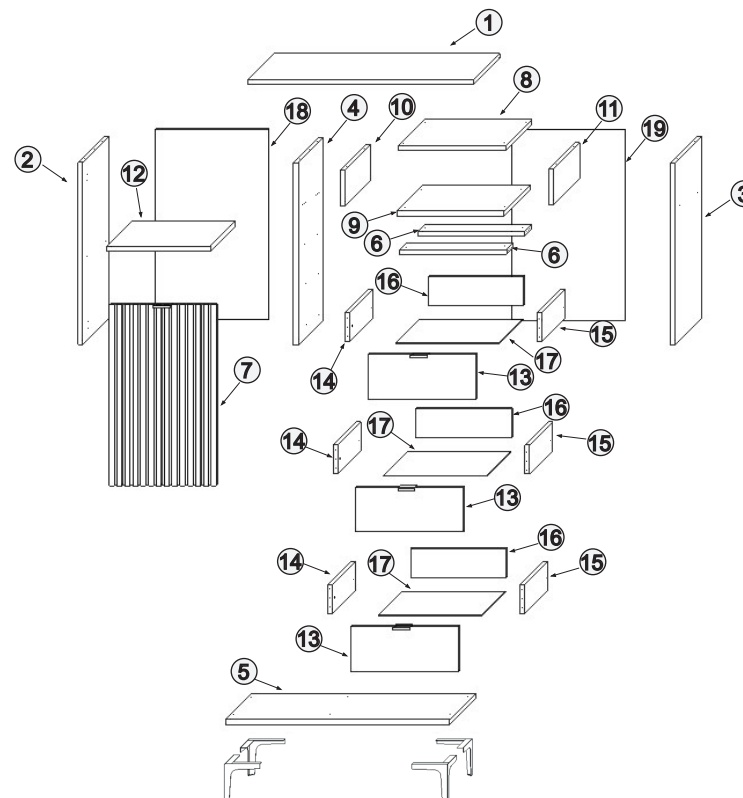

INSTRUKCJA MONTAŻU VANMAR

VANMAR SP. Z O.O. SP. K
32-434 Skomielną Białą 565
tel./fax (018) 268 74 42

KOMODA 1D3S MAŁA MARGO - PRODUKT POLSKI

- | | | | | |
|-------------------|-------------------|-------------------|-------------------|-------------------|
| ① 1x 859x402x18mm | ② 1x 695x400x18mm | ③ 1x 695x400x18mm | ④ 1x 695x380x18mm | ⑤ 1x 856x400x18mm |
| ⑥ 2x 408x100x18mm | ⑦ 1x 690x406x18mm | ⑧ 1x 408x399x18mm | ⑨ 1x 408x399x18mm | ⑩ 1x 137x399x18mm |
| ⑪ 1x 137x399x18mm | ⑫ 1x 393x375x18mm | ⑬ 3x 170x406x18mm | ⑭ 3x 355x110x18mm | ⑮ 3x 355x110x18mm |
| ⑯ 3x 345x110x18mm | ⑰ 3x 377x362x3mm | ⑱ 1x 727x432x3mm | ⑲ 1x 727x417x3mm | |

A  x 29	C1  x 4	D  x 90	F1  x 6	G  4x16 x 24	I  x 4	K1  x 4	L2  x 6	O  x 1	R  4x30 x 4
B  x 24	C2  x 6	E  x 4	F2  x 6	H  3,5x16 x 32	J  x 1	L1  x 6	N  x 4	P  3x12 x 8	S  x 7

4

5

6

7